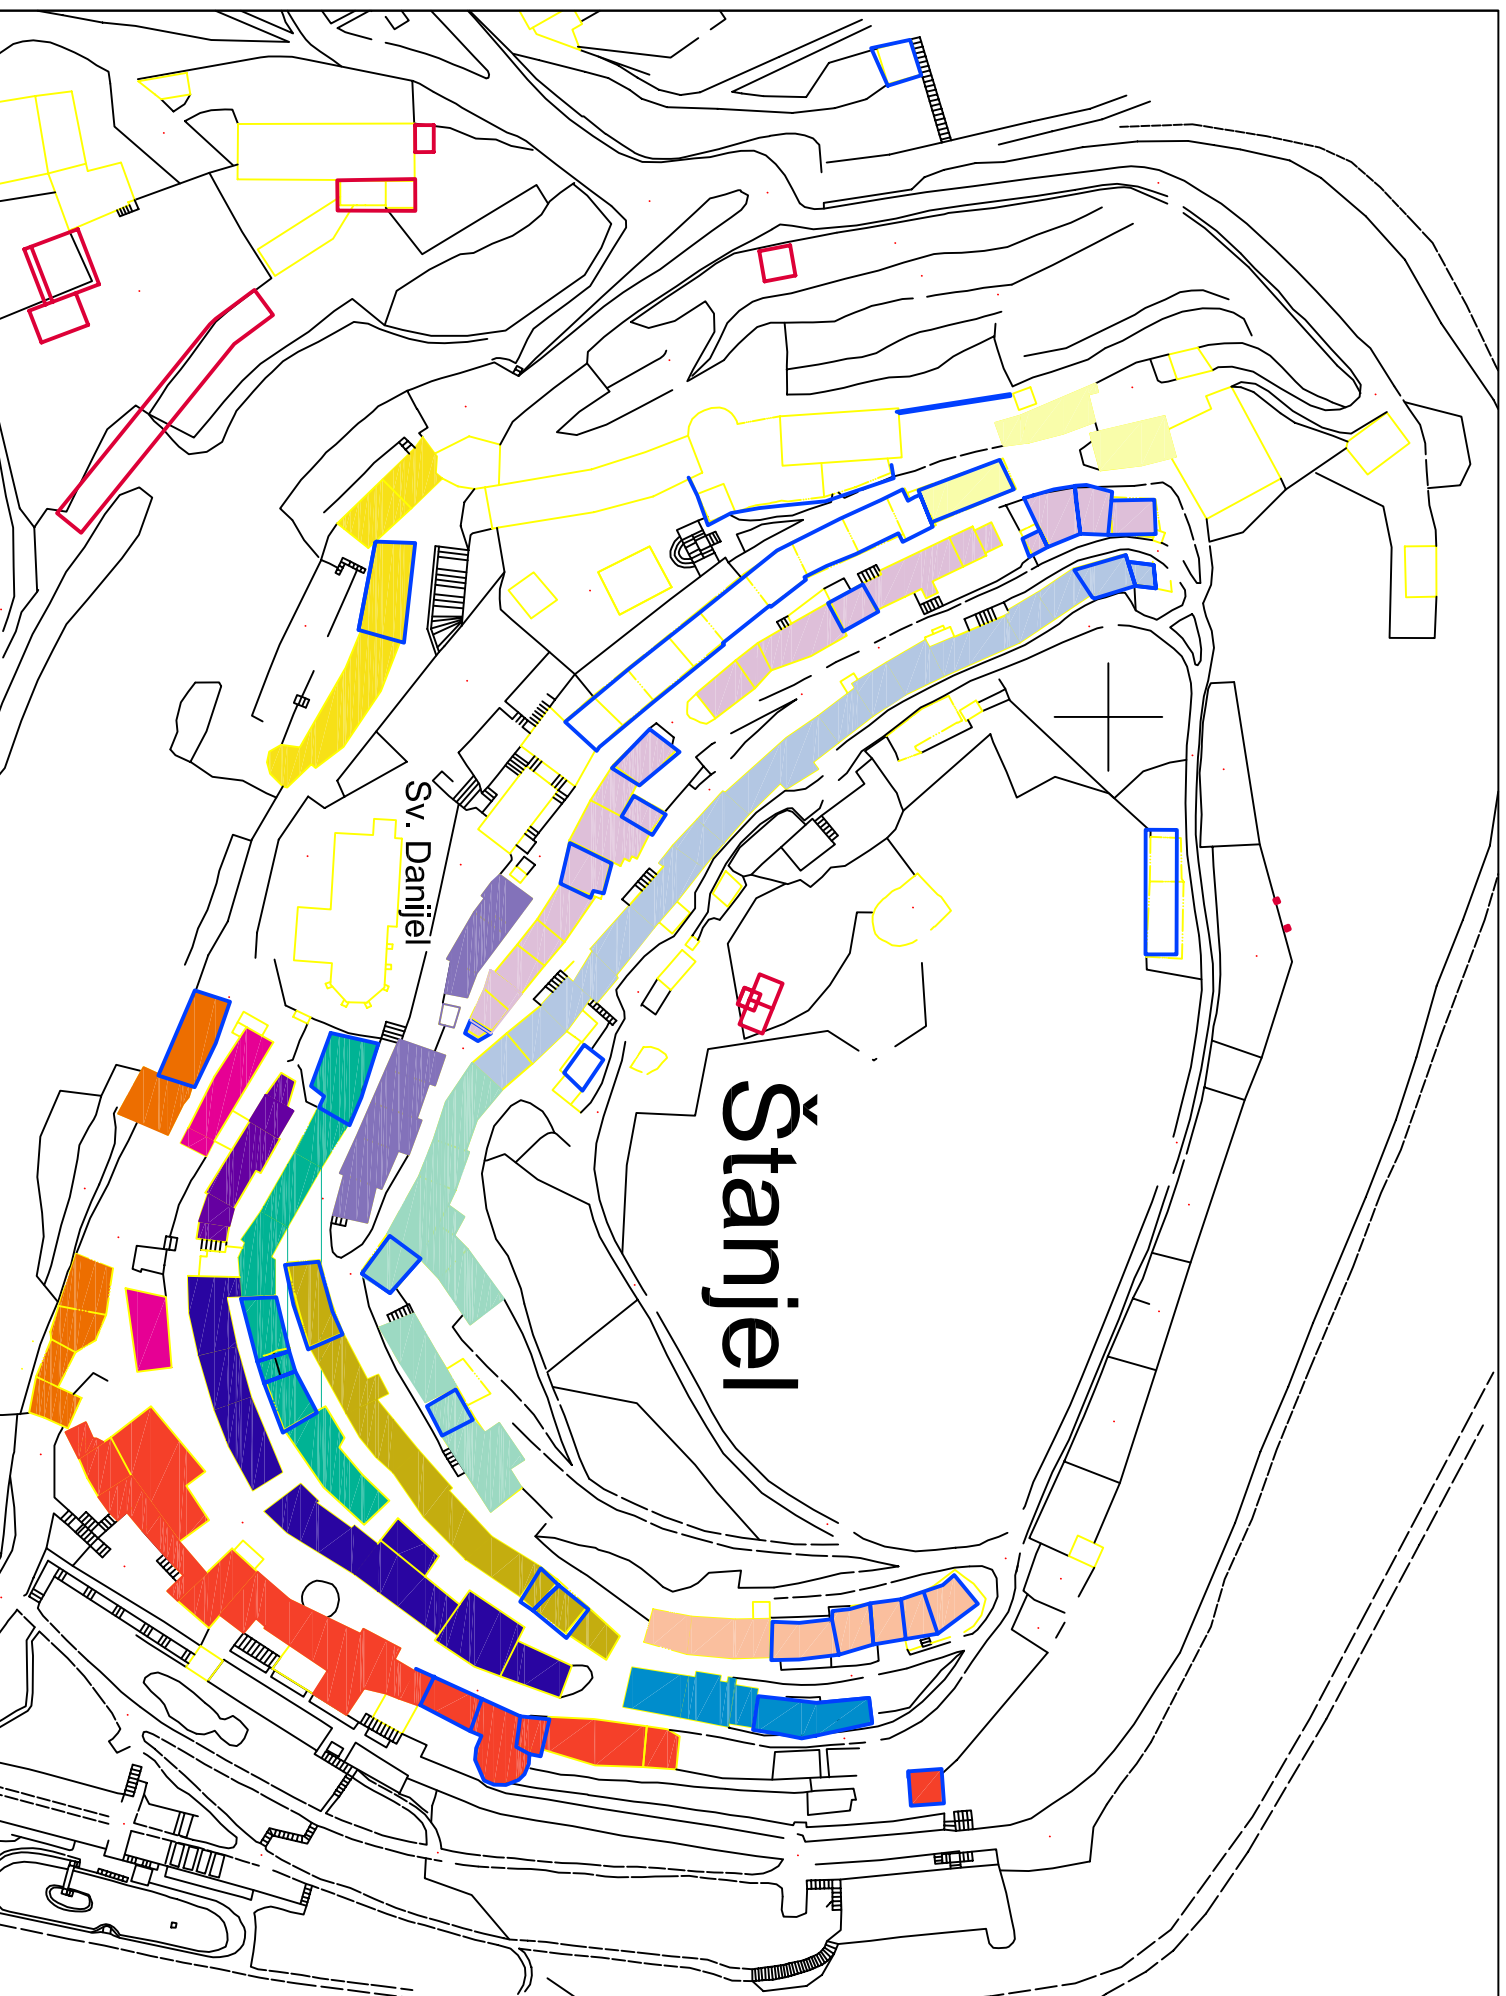

ŠTANJEL

OBČINSKI LOKACIJSKI NAČRT ŠTANJEL STARO JEDRO

 prostorne inženjerske službe d.o.o.	
PROSTORSKI AKT:	OBČINSKI LOKACIJSKI NAČRT
NAZIV PROSTORSKEGA AKTA:	LOKACIJSKI NAČRT ZA OBMOČJE ŠTANJEL - STARO JEDRO
PRIPRAVLJAVEC:	OBČINA KOMEN
POBUDNIK / NAROČNIK:	OBČINA KOMEN
IZDELOVALEC:	LOCUS d.o.o., Ljubljanska cesta 76, 1230 DOMŽALE
ODGOVORNI VODJA:	MAJDA ZUPANIČ univ./dip.linž. arh. IZS A-0848
ŠTEVILKA PROJEKTA:	125
FAZA:	SPREJET
DATUM:	JUNI 2005
VRSTA NAČRTA:	PRIKAZ PROSTORSKE UREDITVE, LEGA OBJEKTOV, PRIKAZ USMERITEV ZA OBLIKOVANJE OBJEKTOV
MERILO:	1 : 1000
LIST ŠTEVILKA:	3.4.3.