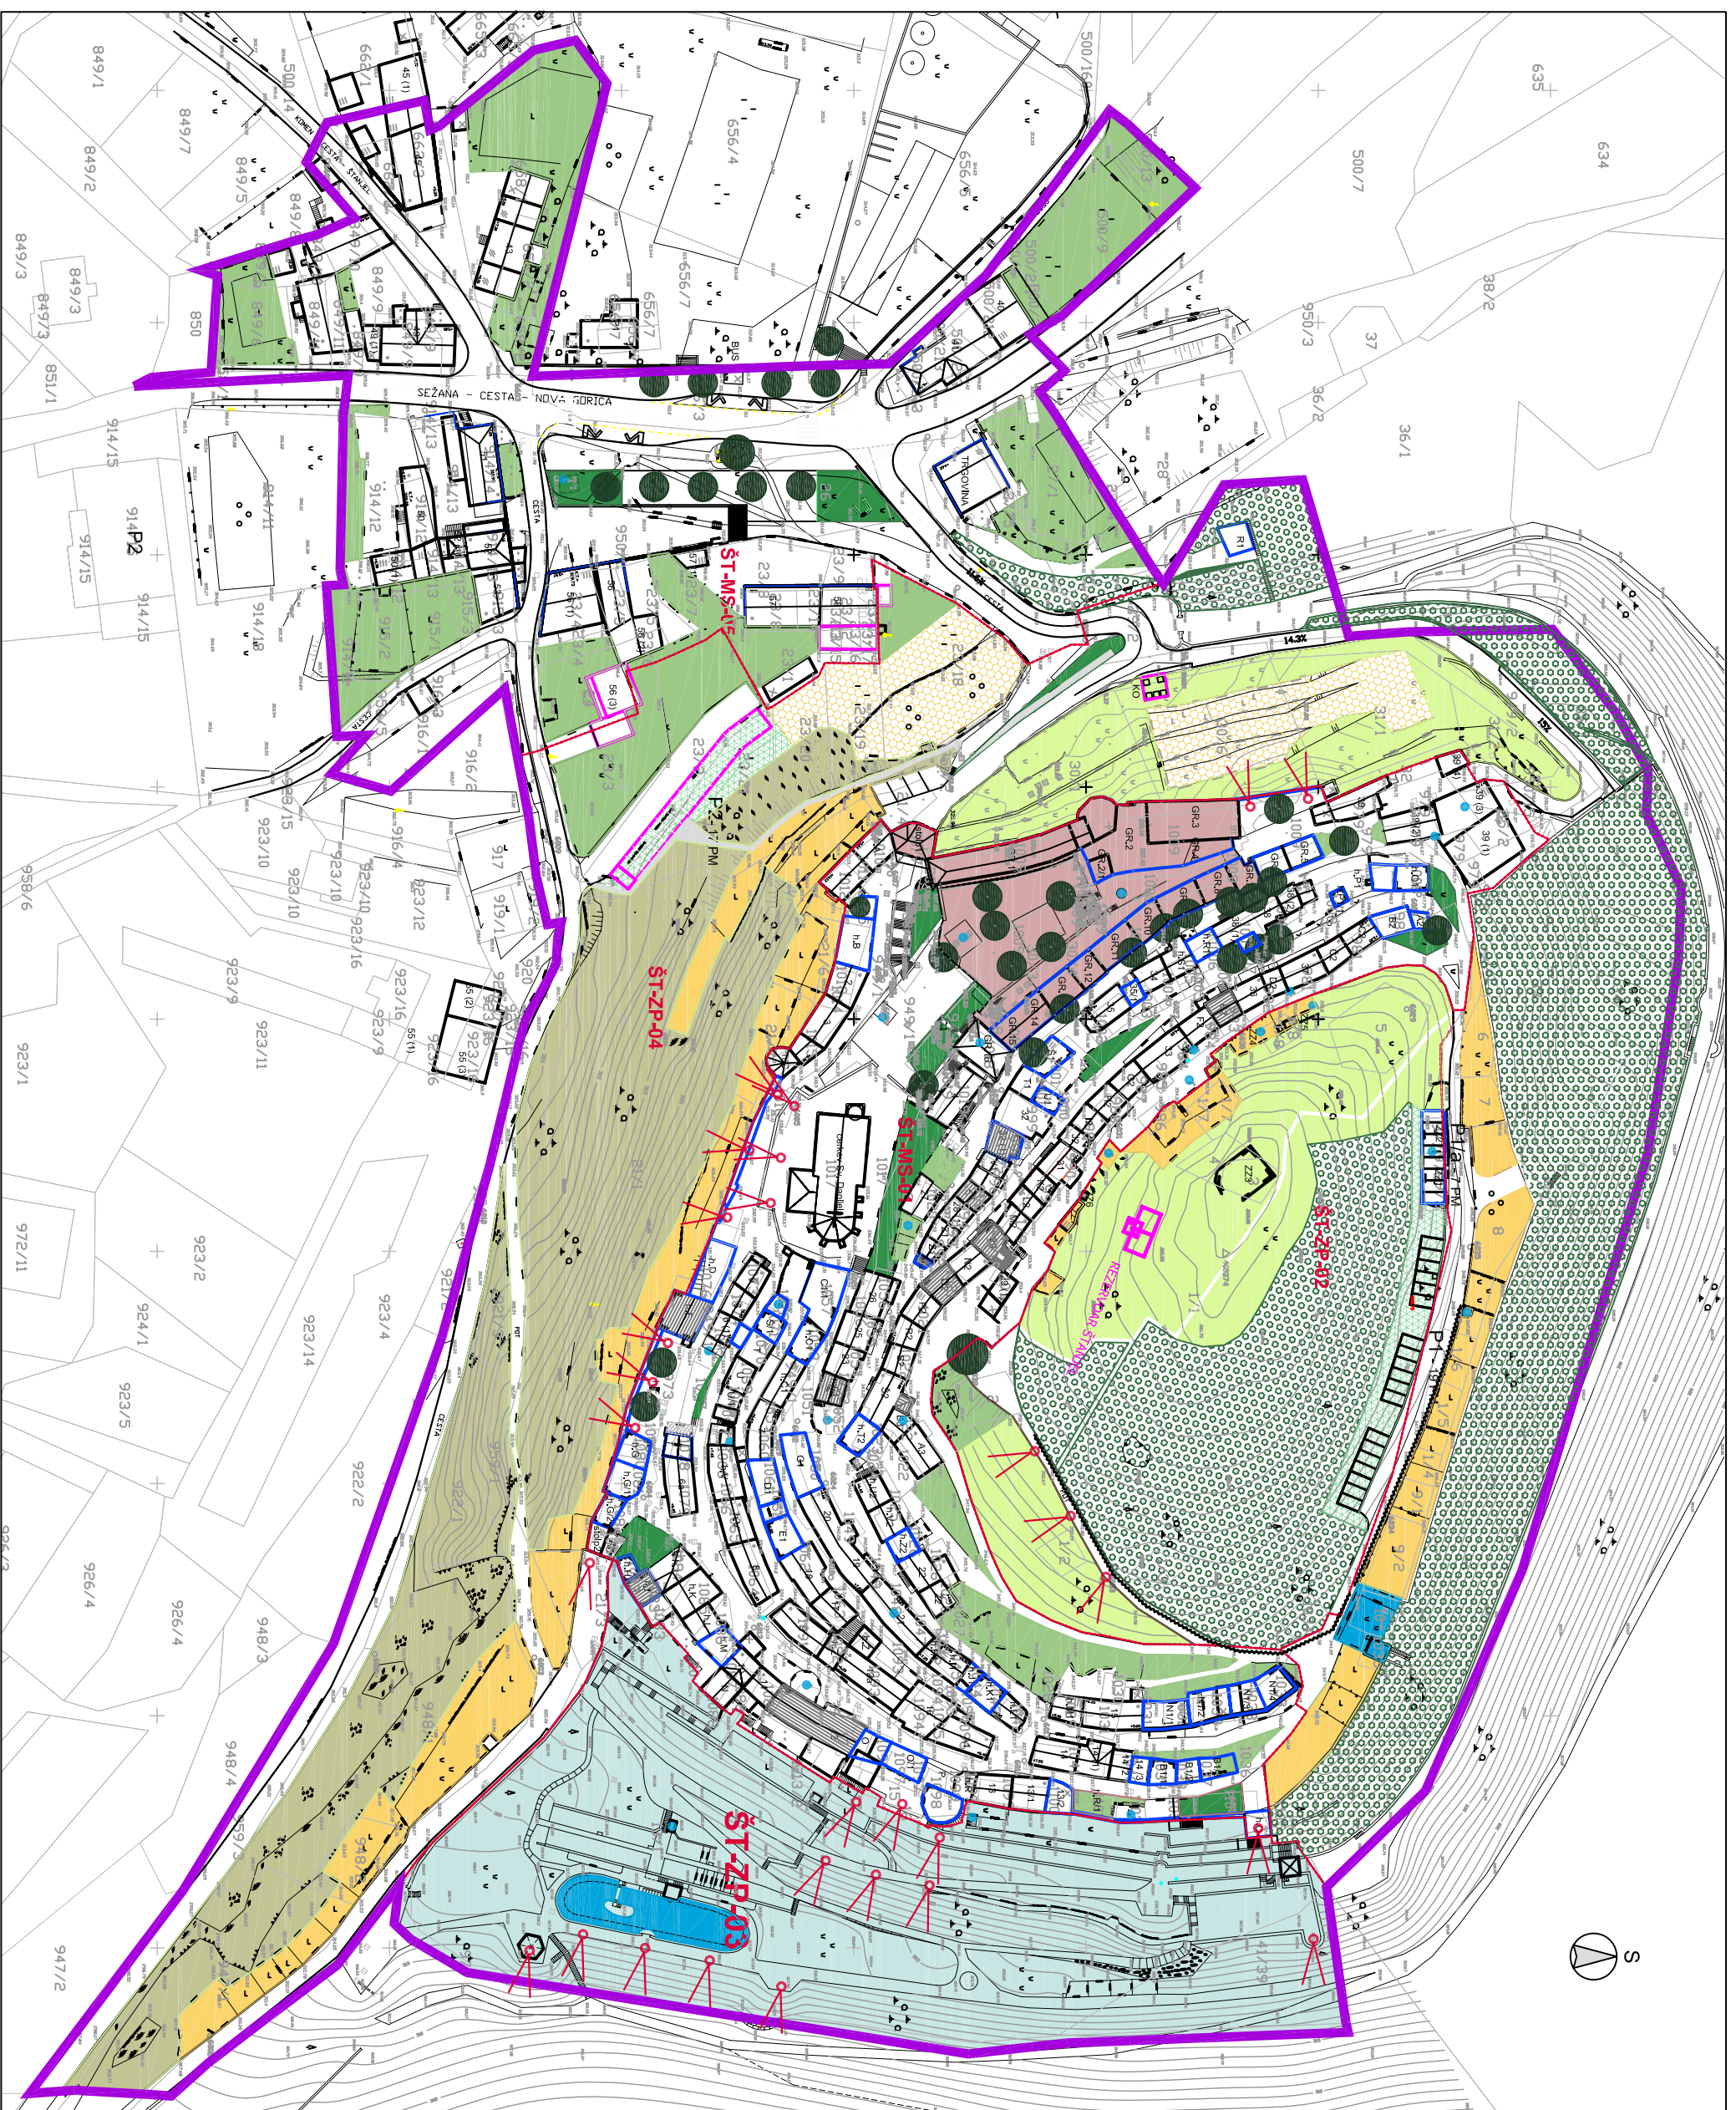

ŠTANJEL

OBČINSKI LOKACIJSKI NAČRT
ŠTANJEL STARO JEDRO

LEGENDA:

- UREDITVENO OBMOČJE OLIN
- OBMOČJE FUNKCIONALNE CELOTE
- NOVOGRADNIVA - REKONSTRUKCIJA
- KOMPLEKS GRADU
- NOVOGRADNIVA
- PRENOVA, VZDRŽEVANJE
- OZNAKA OBJEKTA
- VOJNI OBJEKT - BAZEN
- VODNIK - REZERVOAR
- VZDRŽEVANJE IN REKONSTRUKCIJA HISTORIČNEGA VRTA
- ZASEBNE ZELENE PLOVRSNE - PLOSOVNA ZASADITEV
- JAVNE ZELENE PLOVRSNE - PLOSOVNA ZASADITEV
- SAMOJLSKO ZELENE GARAZE, PARKIRIŠČA
- VAROVANI GOZDNI NASAD
- PRETEZNO TRAVNIŠTE PLOVRSNE
- VAROVANI ZELENI PAS
- KULTURNE TERASE VRTIČKA
- SADOVNIK, VINOGRAD
- OBSTOJEČA IN PREDVIDENA DREVERJA
- / RAZGRLENIŠČE
- / MULDA

PROJEKCIJSKI AKT:	OBČINSKI LOKACIJSKI NAČRT
NAZIV PROJEKCIJSKEGA AKTA:	LOKACIJSKI NAČRT ZA OBMOČJE ŠTANJEL - STARO JEDRO
PRIPRAVILAVALEC:	OBČINA KOVČI
PROJEKCIJSKI LAVORČNIK:	OBČINA KOVČI
IZDELAVALEC:	LOCUS d.o.o., Ulica Matije Gupca št. 1230 DOBVALE
ODGOVORNI VODIAK:	MARINA ŽUPANČIČ (uradno pooblaščenka, IZS A-2484)
STAVILKA PROJEKTA:	125
FAZA:	SREJET
DATUM:	JUNIJ 2005
VISTNA NAČRTA:	PRIKAZ PROJEKCIJSKE UREDITVE, LEGA OBJEKTOV, RAZPOREDITEV ZELENIH PLOVRSN
MERILNO:	1:500
LIST ŠTEVILKA:	3/4