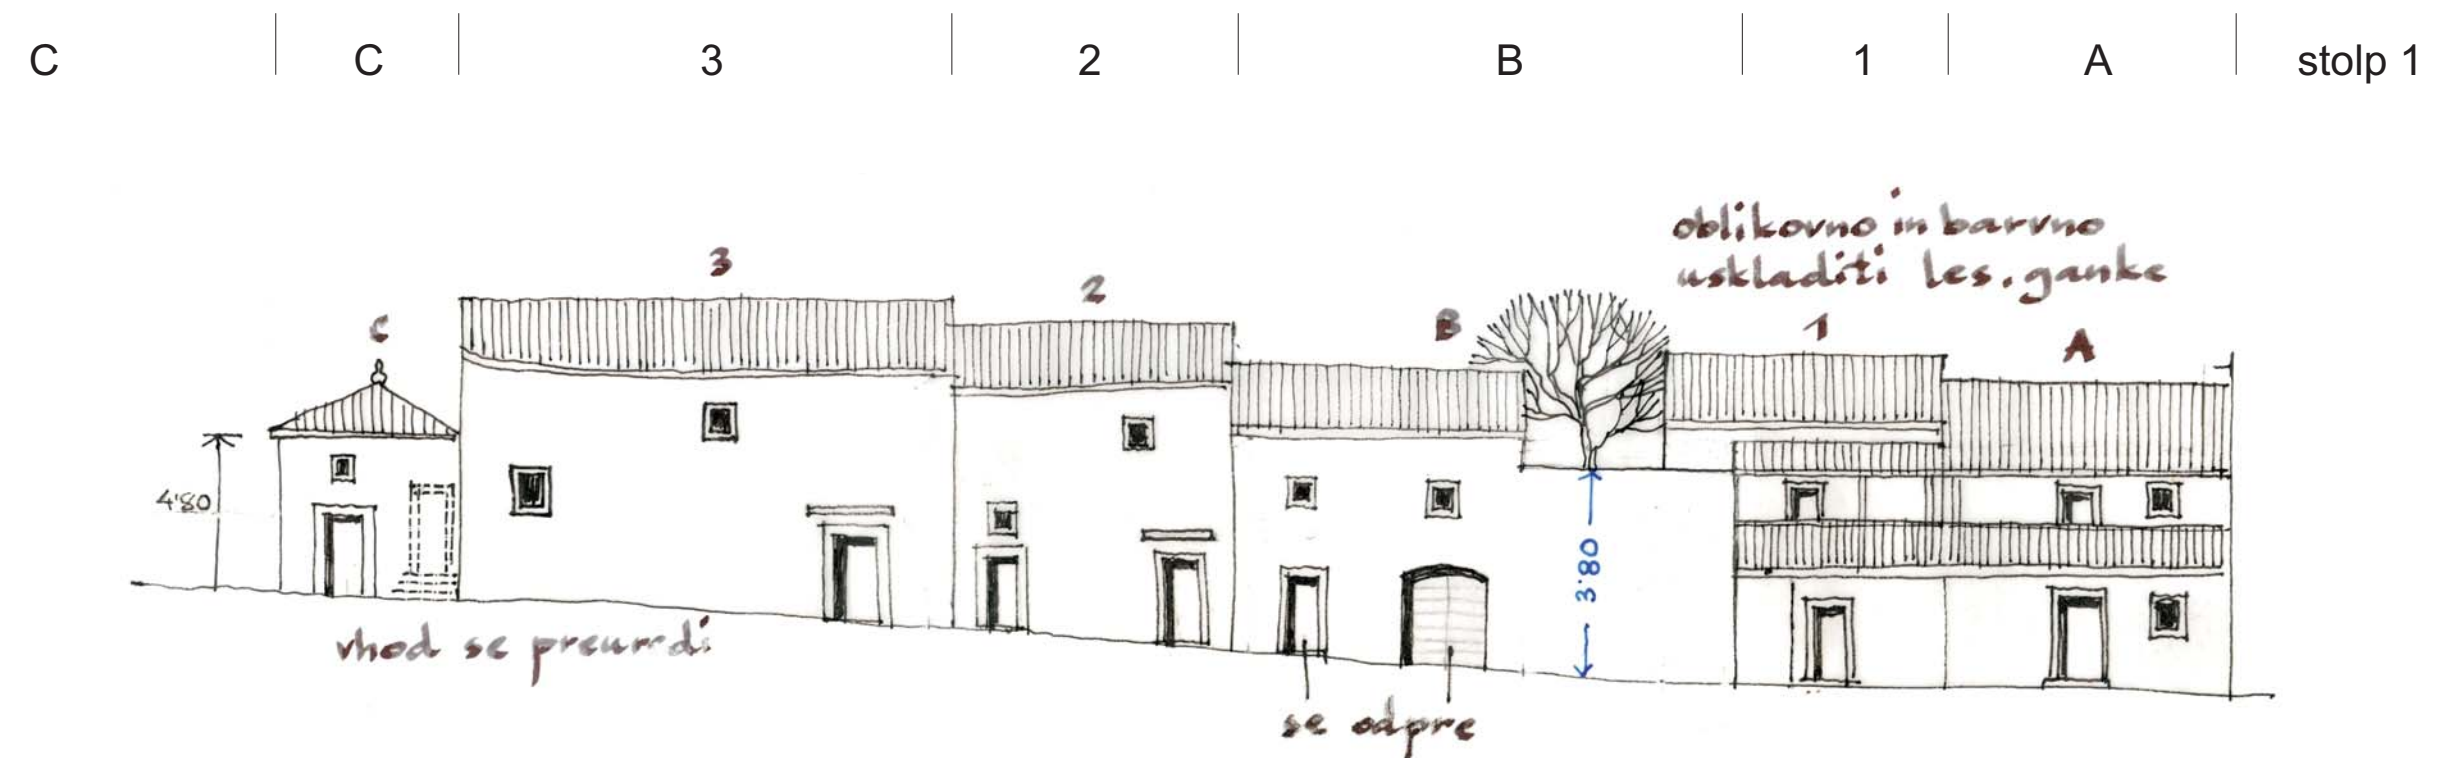

# ŠTANJEL

PRIKAZ FASAD - SEVERNI POGLED NA NIZ 1 - LIST 1

**LOCUS**  
prostorske informacijske rešitve d.o.o.

PROSTORSKI AKT:	OBČINSKI LOKACIJSKI NAČRT
NAZIV PROSTORSKEGA AKTA:	LOKACIJSKI NAČRT ZA OBMOČJE ŠTANJEL - STARO JEDRO
PRIPRAVLJAVEC:	OBČINA KOMEN
POBUDNIK / NAROČNIK:	OBČINA KOMEN
IZDELOVALEC:	LOCUS d.o.o., Ljubljanska cesta 76, 1230 DOMŽALE
ODGOVORNI VODJA:	MAJDA ZUPANIČ univ.dipl.inž.arh. IZS A-0848
ŠTEVILKA PROJEKTA:	125
FAZA:	SPREJET
DATUM:	JUNIJ 2005
VRSTA NAČRTA:	PRIKAZ PROSTORSKE UREDITVE, LEGE OBJEKTOV, PRIKAZ USMERITEV ZA OBLIKOVANJE OBJEKTOV
MERILO:	1 : 250
LIST ŠTEVILKA:	3.4.3.1.

## PRIKAZ FASAD - SEVERNI POGLED NA NIZ 1 - LIST 1

Fasadni niz v M 1:250 - predlog prenove

Fotografije fasadnega niza v - obstoječe stanje