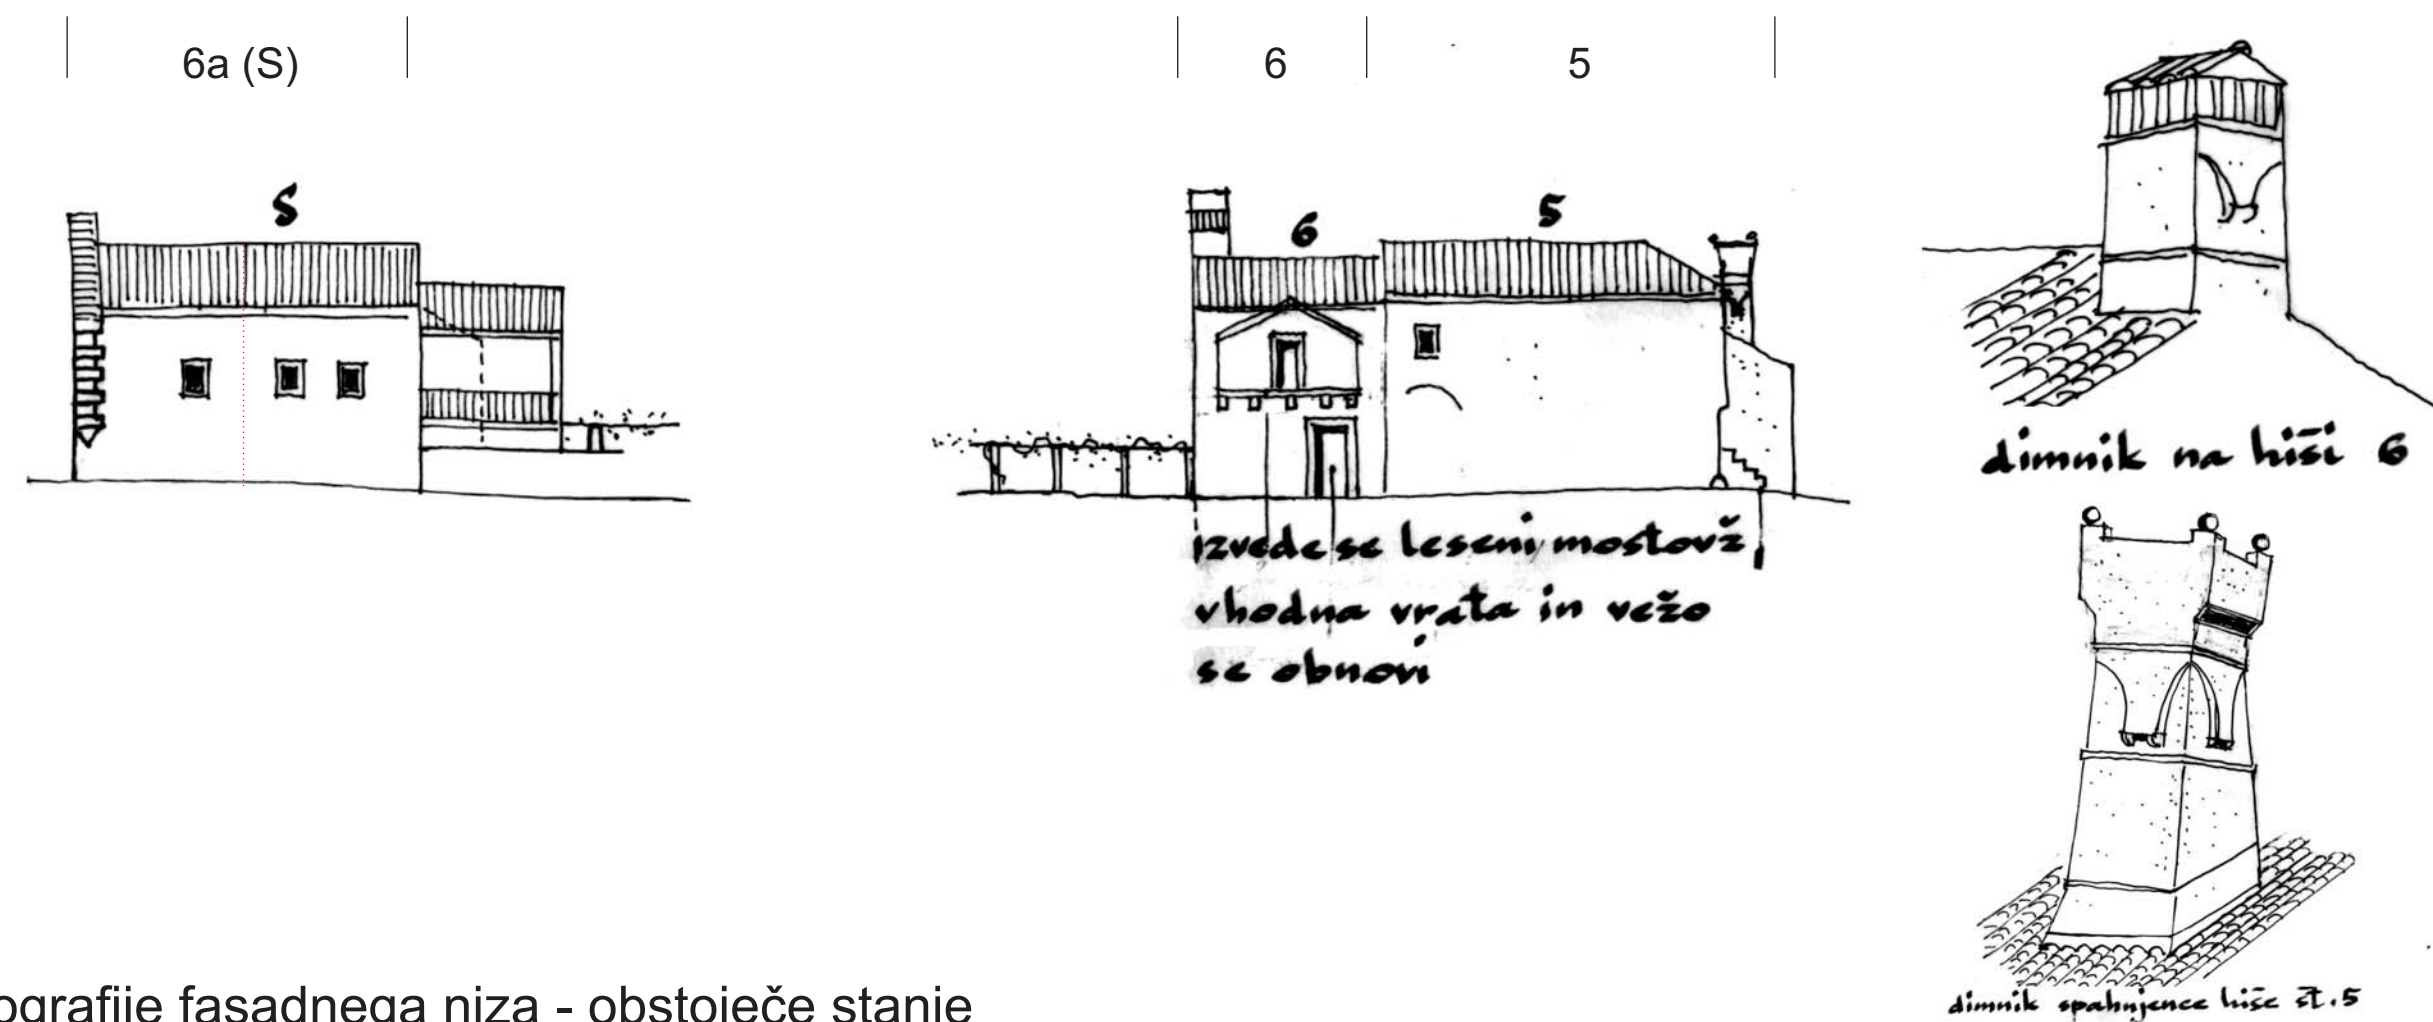

ŠTANJEL

PRIKAZ FASAD - SEVERNI POGLLED NA NIZ 4 - LIST 8

Fasadni niz v M 1:250 - predlog prenove

Fotografije fasadnega niza - obstoječe stanje

PRIKAZ FASAD - SEVERNI POGLLED NA NIZ 4 - LIST 8

PROSTORSKI AKT:	OBČINSKI LOKACIJSKI NAČRT
NAZIV PROSTORSKEGA AKTA:	LOKACIJSKI NAČRT ZA OBMOČJE ŠTANJEL - STARO JEDRO
PRIPRAVLJAVEC:	OBČINA KOMEN
POBUDNIK / NAROČNIK:	OBČINA KOMEN
IZDELOVALEC:	LOCUS d.o.o., Ljubljanska cesta 76, 1230 DOMŽALE
ODGOVORNI VODJA:	MAJDA ZUPANIČ univ.dipl.inž.arh. IZS A-0848
ŠTEVILKA PROJEKTA:	125
FAZA:	SPREJET
DATUM:	JUNIJ 2005
VRSTA NAČRTA:	PRIKAZ PROSTORSKE UREDITVE, LEGE OBJEKTOV, PRIKAZ USMERITEV ZA OBLIKOVANJE OBJEKTOV
MERILO:	1 : 250
LIST ŠTEVILKA:	3.4.3.8.