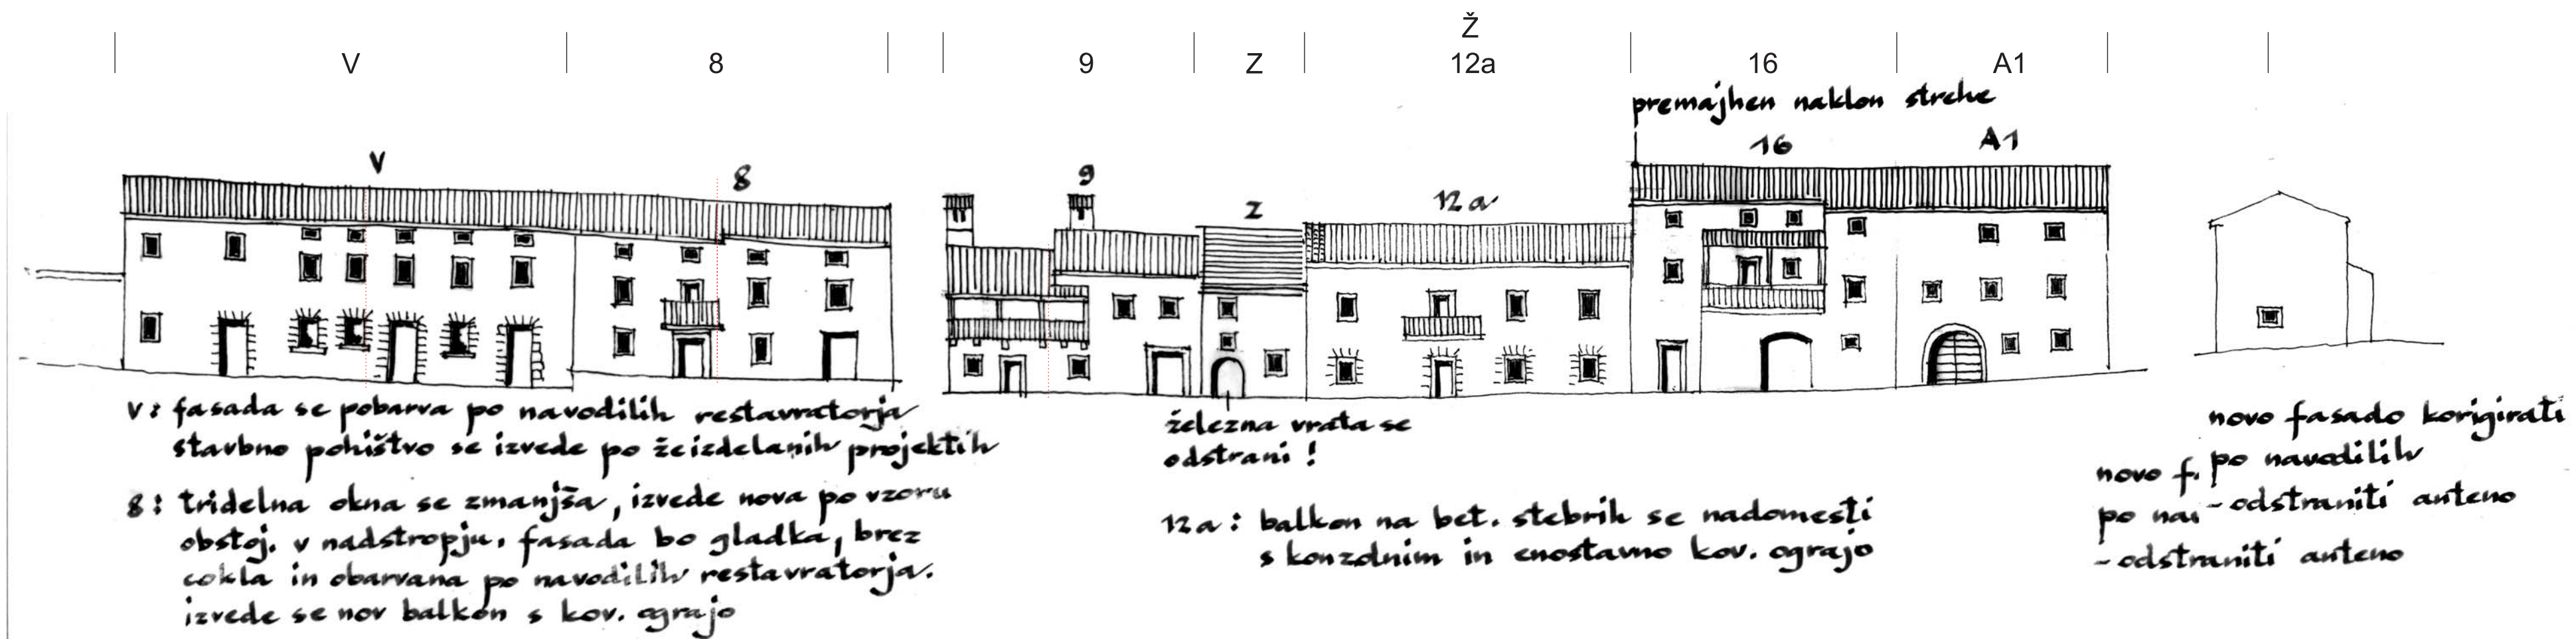

PRIKAZ FASAD - JUŽNI POGLED NA NIZ 6 - LIST 11

Fasadni niz v M 1:250 - predlog prenove

Fotografije fasadnega niza - obstoječe stanje

ŠTANJEL

PRIKAZ FASAD - JUŽNI POGLED NA NIZ 6 - LIST 11

LOCUS
prostorske informacijske rešitve d.o.o.

PROSTORSKI AKT:	OBČINSKI LOKACIJSKI NAČRT
NAZIV PROSTORSKEGA AKTA:	LOKACIJSKI NAČRT ZA OBMOČJE ŠTANJEL - STARO JEDRO
PRIPRAVLJAVEC:	OBČINA KOMEN
POBUDNIK / NAROČNIK:	OBČINA KOMEN
IZDELOVALEC:	LOCUS d.o.o., Ljubljanska cesta 76, 1230 DOMŽALE
ODGOVORNI VODJA:	MAJDA ZUPANIČ univ.dipl.inž.arh. IZS A-0848
ŠTEVILKA PROJEKTA:	125
FAZA:	SPREJET
DATUM:	JUNIJ 2005
VRSTA NAČRTA:	PRIKAZ PROSTORSKE UREDITVE, LEGE OBJEKTOV, PRIKAZ USMERITEV ZA OBLIKOVANJE OBJEKTOV
MERILO:	1 : 250
LIST ŠTEVILKA:	3.4.3.11.