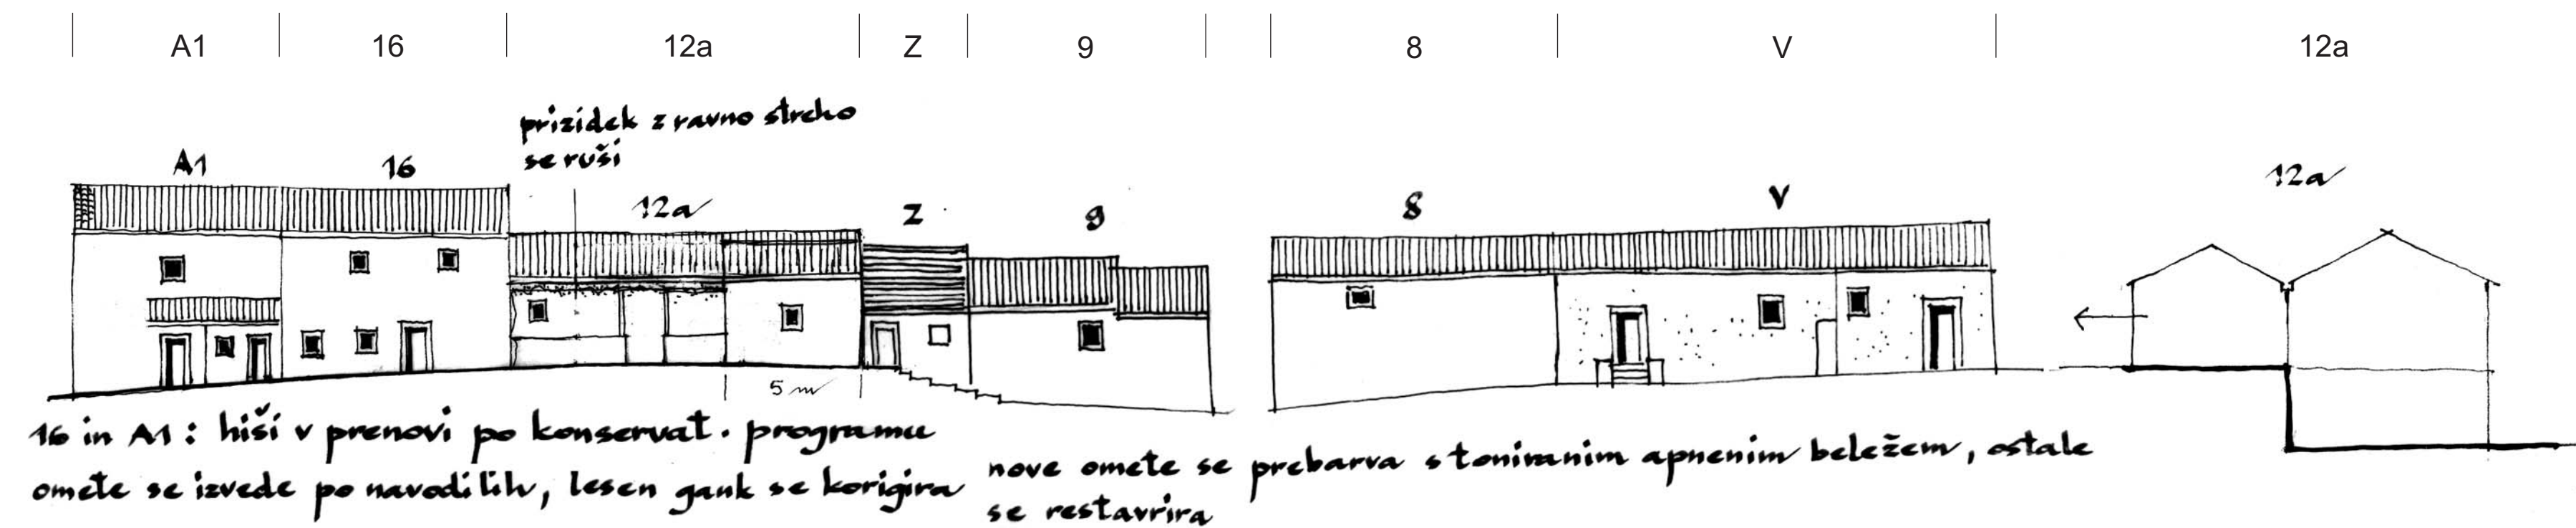

PRIKAZ FASAD -SEVERNI POGLED NA NIZ 6 - LIST 12

Fasadni niz v M 1:250 - predlog prenove

Fotografije fasadnega niza - obstoječe stanje

ŠTANJEL

PRIKAZ FASAD - SEVERNI POGLED NA NIZ 6 - LIST 12

PROSTORSKI AKT:	OBČINSKI LOKACIJSKI NAČRT
NAZIV PROSTORSKEGA AKTA:	LOKACIJSKI NAČRT ZA OBMOČJE ŠTANJEL - STARO JEDRO
PRIPRAVLJAVEC:	OBČINA KOMEN
POBUDNIK / NAROČNIK:	OBČINA KOMEN
IZDELOVALEC:	LOCUS d.o.o., Ljubljanska cesta 76, 1230 DOMŽALE
ODGOVORNI VODJA:	MAJDA ZUPANIČ univ.dipl.inž.arh. IZS A-0848
ŠTEVILKA PROJEKTA:	125
FAZA:	SPREJET
DATUM:	JUNIJ 2005
VRSTA NAČRTA:	PRIKAZ PROSTORSKE UREDITVE, LEGE OBJEKTOV, PRIKAZ USMERITEV ZA OBLIKOVANJE OBJEKTOV
MERILO:	1 : 250
LIST ŠTEVILKA:	3.4.3.12.