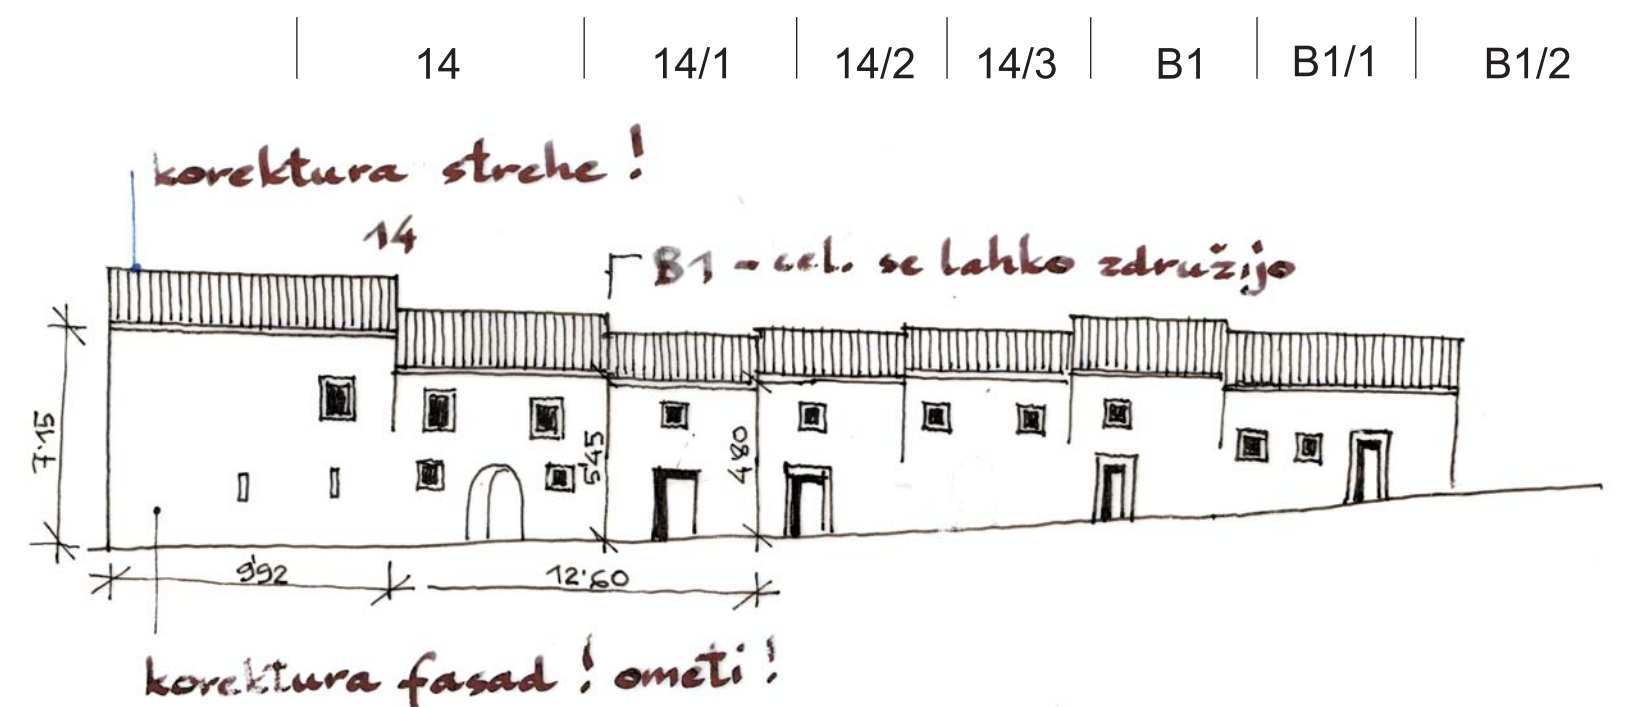

## PRIKAZ FASAD - JUŽNI POGLED NA NIZ 7 - LIST 14

Fasadni niz v M 1:250 - predlog prenove

Fotografije fasadnega niza - obstoječe stanje

# ŠTANJEL

PRIKAZ FASAD - JUŽNI POGLED NA NIZ 7 - LIST 14

**LOCUS**  
prostorske informacijske rešitve d.o.o.

PROSTORSKI AKT:	OBČINSKI LOKACIJSKI NAČRT
NAZIV PROSTORSKEGA AKTA:	LOKACIJSKI NAČRT ZA OBMOČJE ŠTANJEL - STARO JEDRO
PRIPRAVLJAVEC:	OBČINA KOMEN
POBUDNIK / NAROČNIK:	OBČINA KOMEN
IZDELOVALEC:	LOCUS d.o.o., Ljubljanska cesta 76, 1230 DOMŽALE
ODGOVORNI VODJA:	MAJDA ZUPANIČ univ.dipl.inž.arh. IZS A-0848
ŠTEVILKA PROJEKTA:	125
FAZA:	SPREJET
DATUM:	JUNIJ 2005
VRSTA NAČRTA:	PRIKAZ PROSTORSKE UREDITVE, LEGE OBJEKTOV, PRIKAZ USMERITEV ZA OBLIKOVANJE OBJEKTOV
MERILO:	1 : 250
LIST ŠTEVILKA:	3.4.3.14.