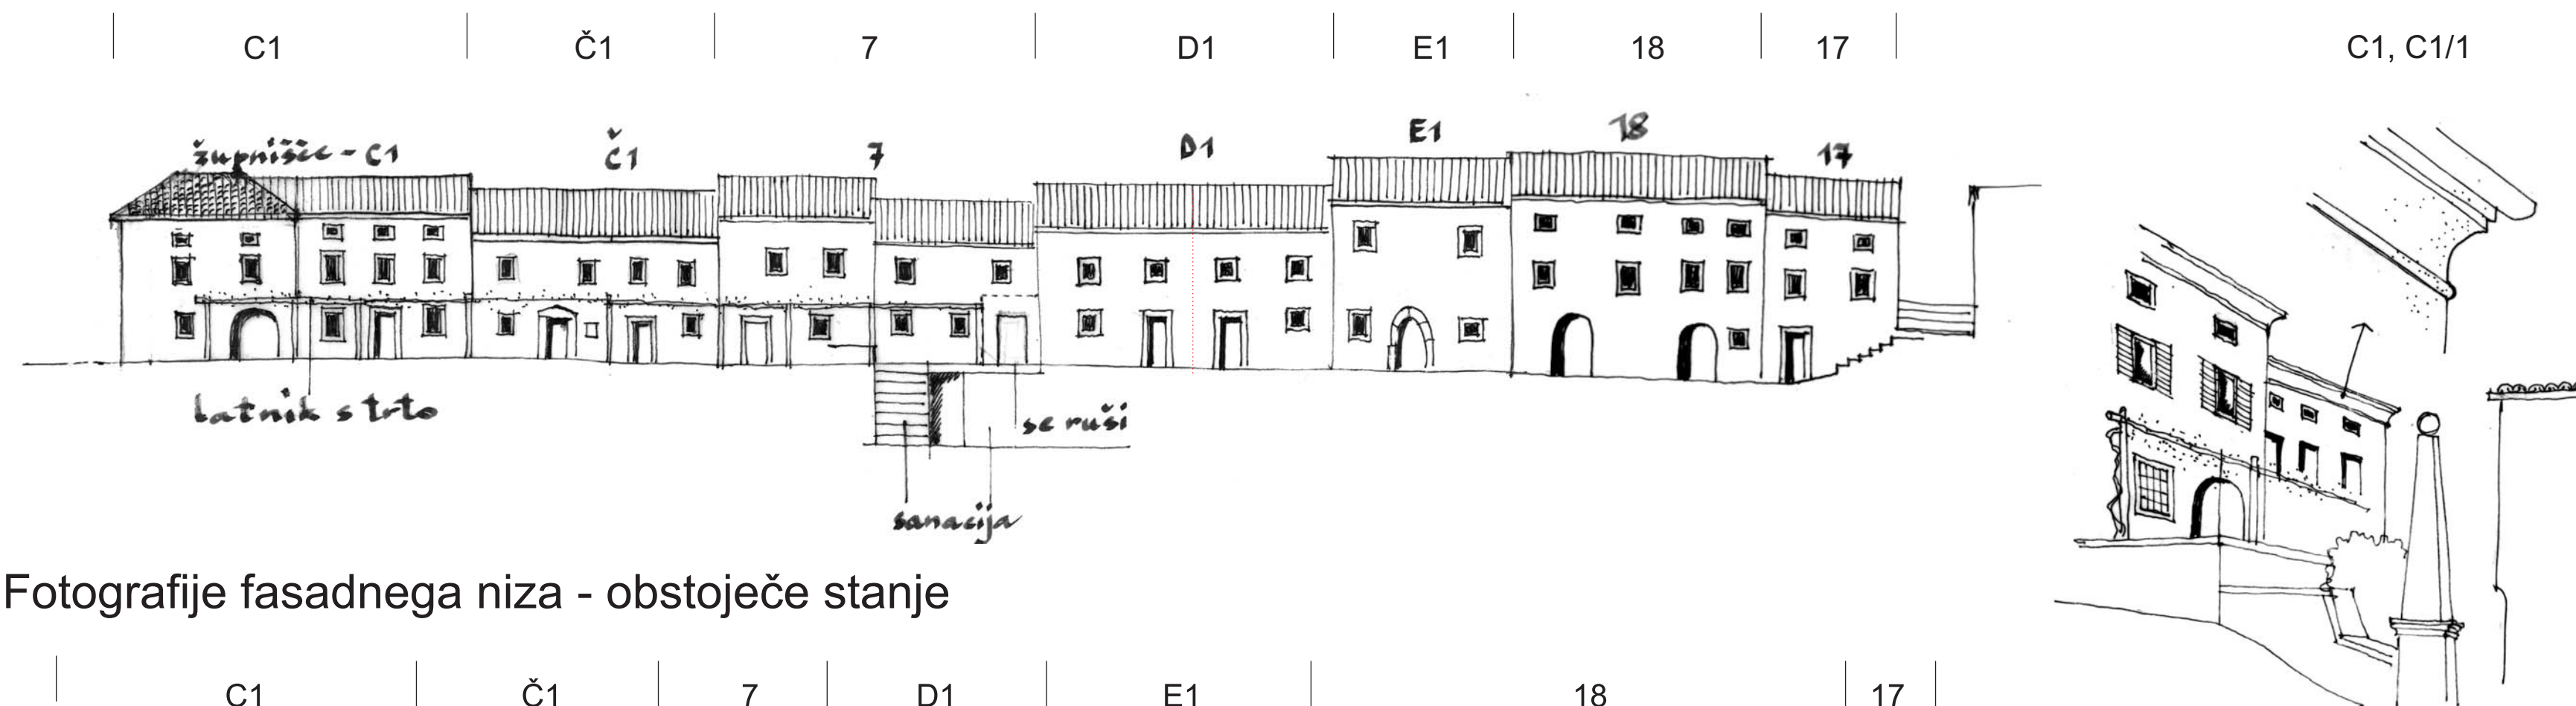

PRIKAZ FASAD - JUŽNI POGLED NA NIZ 8 - LIST 15

Fasadni niz v M 1:250 - predlog prenove

Fotografije fasadnega niza - obstoječe stanje

ŠTANJEL

PRIKAZ FASAD - JUŽNI POGLED NA NIZ 8 - LIST 15

PROSTORSKI AKT:	OBČINSKI LOKACIJSKI NAČRT
NAZIV PROSTORSKEGA AKTA:	LOKACIJSKI NAČRT ZA OBMOČJE ŠTANJEL - STARO JEDRO
PRIPRAVLJAVEC:	OBČINA KOMEN
POBUDNIK / NAROČNIK:	OBČINA KOMEN
IZDELOVALEC:	LOCUS d.o.o., Ljubljanska cesta 76, 1230 DOMŽALE
ODGOVORNI VODJA:	MAJDA ZUPANIČ univ.dipl.inž.arh. IZS A-0848
ŠTEVILKA PROJEKTA:	125
FAZA:	SPREJET
DATUM:	JUNIJ 2005
VRSTA NAČRTA:	PRIKAZ PROSTORSKE UREDITVE, LEGE OBJEKTOV, PRIKAZ USMERITEV ZA OBLIKOVANJE OBJEKTOV
MERILO:	1 : 250
LIST ŠTEVILKA:	3.4.3.15.