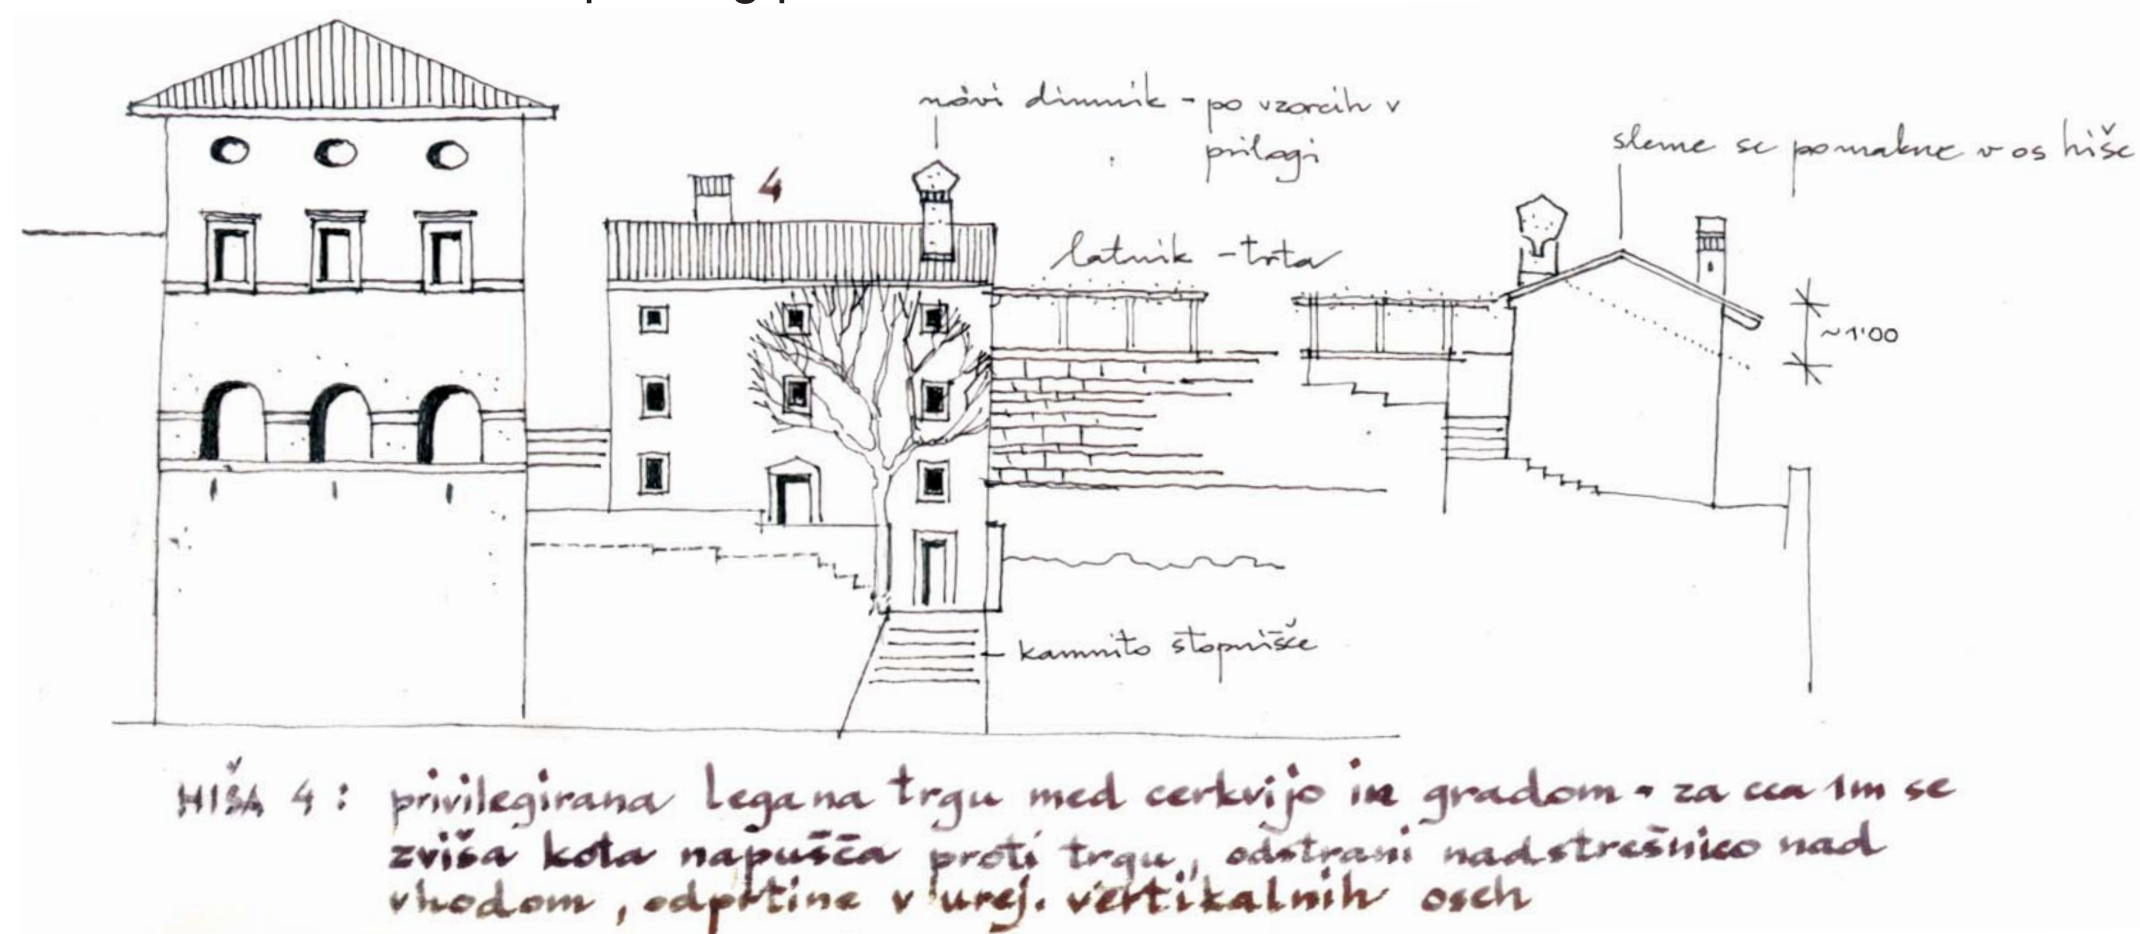

PRIKAZ FASAD - HIŠA ŠTANJEL 4 - LIST 16

Fasadni niz v M 1:250 - predlog prenove

Fotografije fasadnega niza v - obstoječe stanje

ŠTANJEL

PRIKAZ FASAD - HIŠA ŠTANJEL 4 - LIST 16

PROSTORSKI AKT:	OBČINSKI LOKACIJSKI NAČRT
NAZIV PROSTORSKEGA AKTA:	LOKACIJSKI NAČRT ZA OBMOČJE ŠTANJEL - STARO JEDRO
PRIPRAVLJAVEC:	OBČINA KOMEN
POBUDNIK / NAROČNIK:	OBČINA KOMEN
IZDELOVALEC:	LOCUS d.o.o., Ljubljanska cesta 76, 1230 DOMŽALE
ODGOVORNI VODJA:	MAJDA ZUPANIČ univ.dipl.inž.arh. IZS A-0848
ŠTEVILKA PROJEKTA:	125
FAZA:	SPREJET
DATUM:	JUNIJ 2005
VRSTA NAČRTA:	PRIKAZ PROSTORSKE UREDITVE, LEGE OBJEKTOV, PRIKAZ USMERITEV ZA OBLIKOVANJE OBJEKTOV
MERILLO:	1 : 250
LIST ŠTEVILKA:	3.4.3.16.