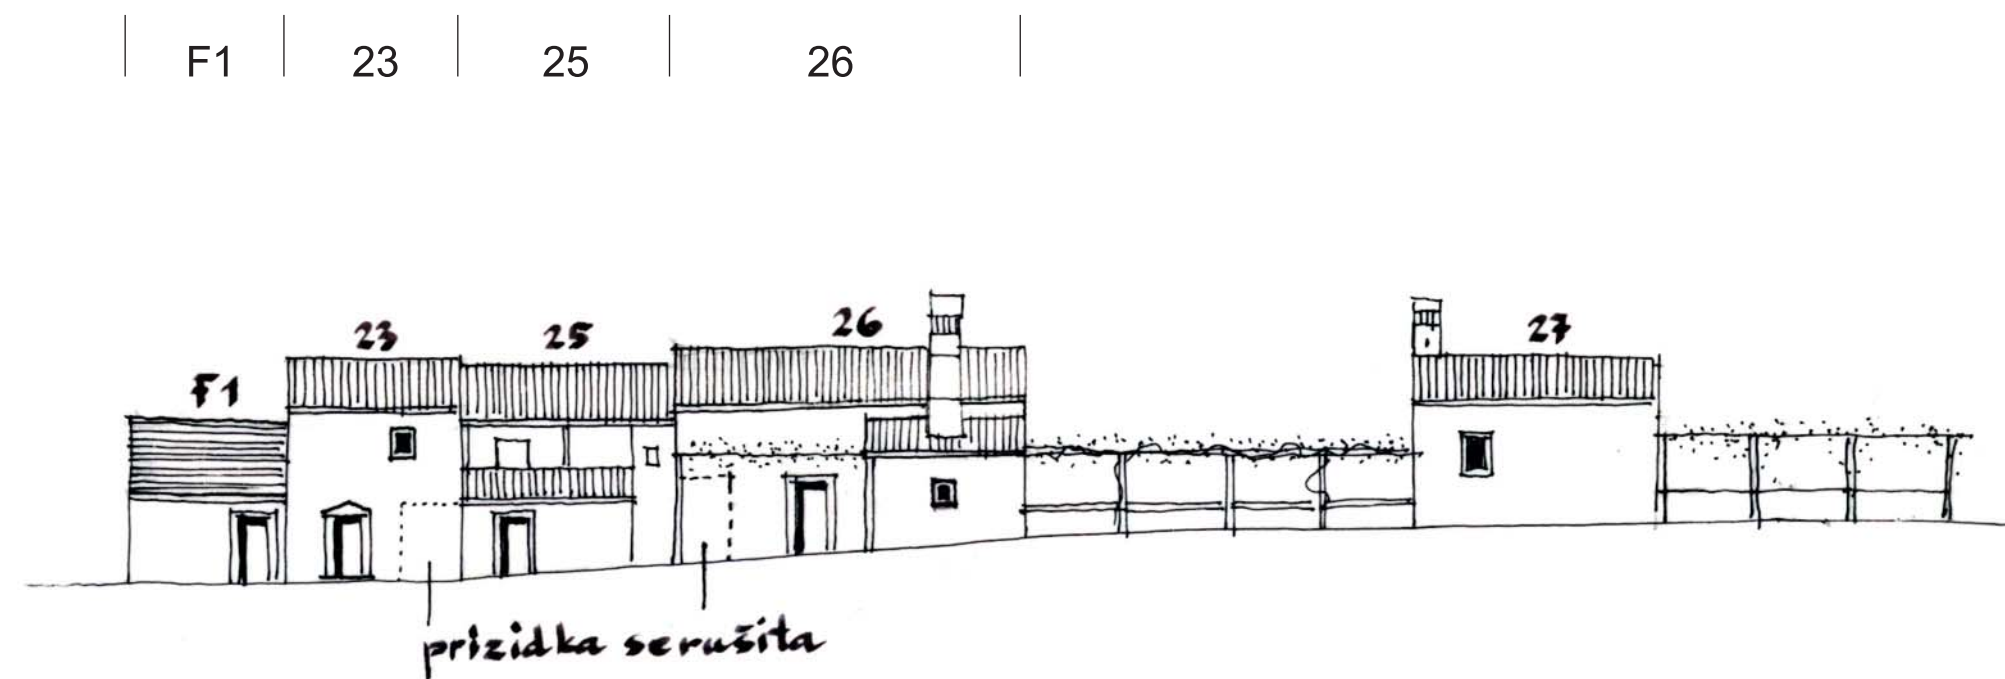

## PRIKAZ FASAD - SEVERNI POGLED NA NIZ 9 - LIST 17

Fasadni niz v M 1:250 - predlog prenove

Fotografije fasadnega niza - obstoječe stanje

# ŠTANJEL

PRIKAZ FASAD - SEVERNI POGLED NA NIZ 9 - LIST 17

**LOCUS**  
prostorske informacijske rešitve d.o.o.

PROSTORSKI AKT:	OBČINSKI LOKACIJSKI NAČRT
NAZIV PROSTORSKEGA AKTA:	LOKACIJSKI NAČRT ZA OBMOČJE ŠTANJEL - STARO JEDRO
PRIPRAVLJAVEC:	OBČINA KOMEN
POBUDNIK / NAROČNIK:	OBČINA KOMEN
IZDELOVALEC:	LOCUS d.o.o., Ljubljanska cesta 76, 1230 DOMŽALE
ODGOVORNI VODJA:	MAJDA ZUPANIČ univ.dipl.inž.arh. IZS A-0848
ŠTEVILKA PROJEKTA:	125
FAZA:	SPREJET
DATUM:	JUNIJ 2005
VRSTA NAČRTA:	PRIKAZ PROSTORSKE UREDITVE, LEGE OBJEKTOV, PRIKAZ USMERITEV ZA OBLIKOVANJE OBJEKTOV
MERILO:	1 : 250
LIST ŠTEVILKA:	3.4.3.17.