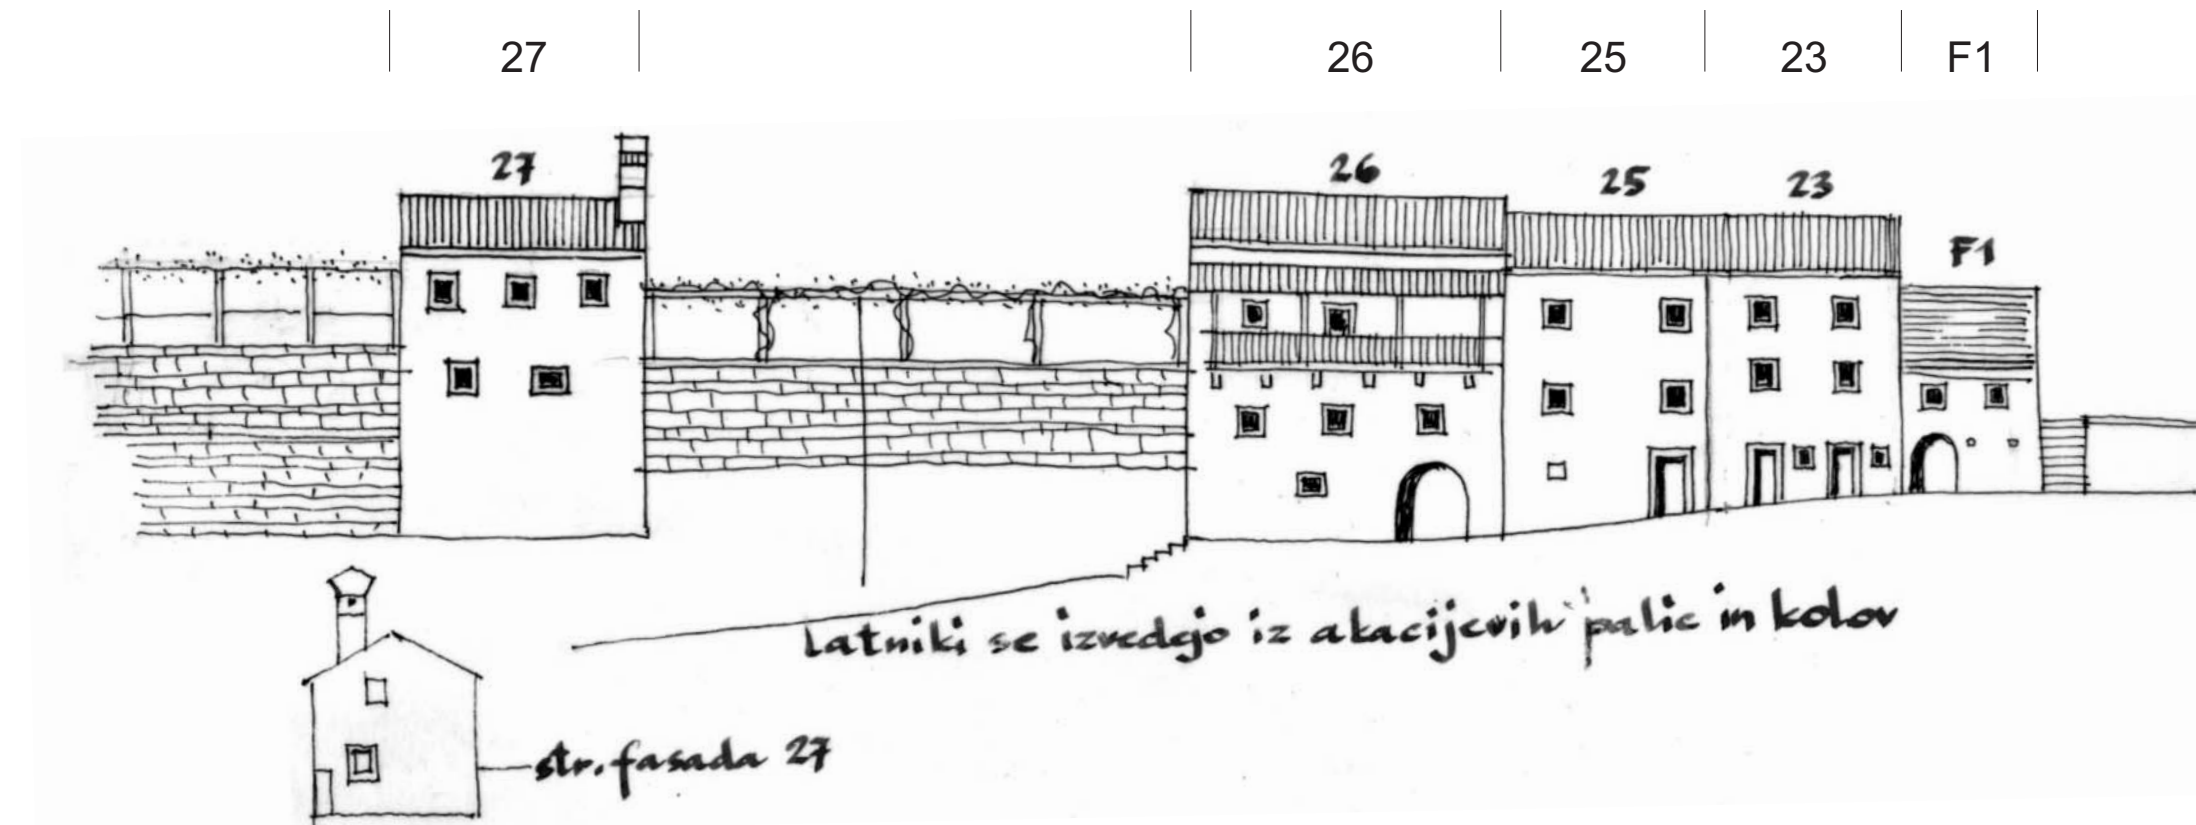

PRIKAZ FASAD - JUŽNI POGLED NA NIZ 9 - LIST 18

Fasadni niz v M 1:250 - predlog prenove