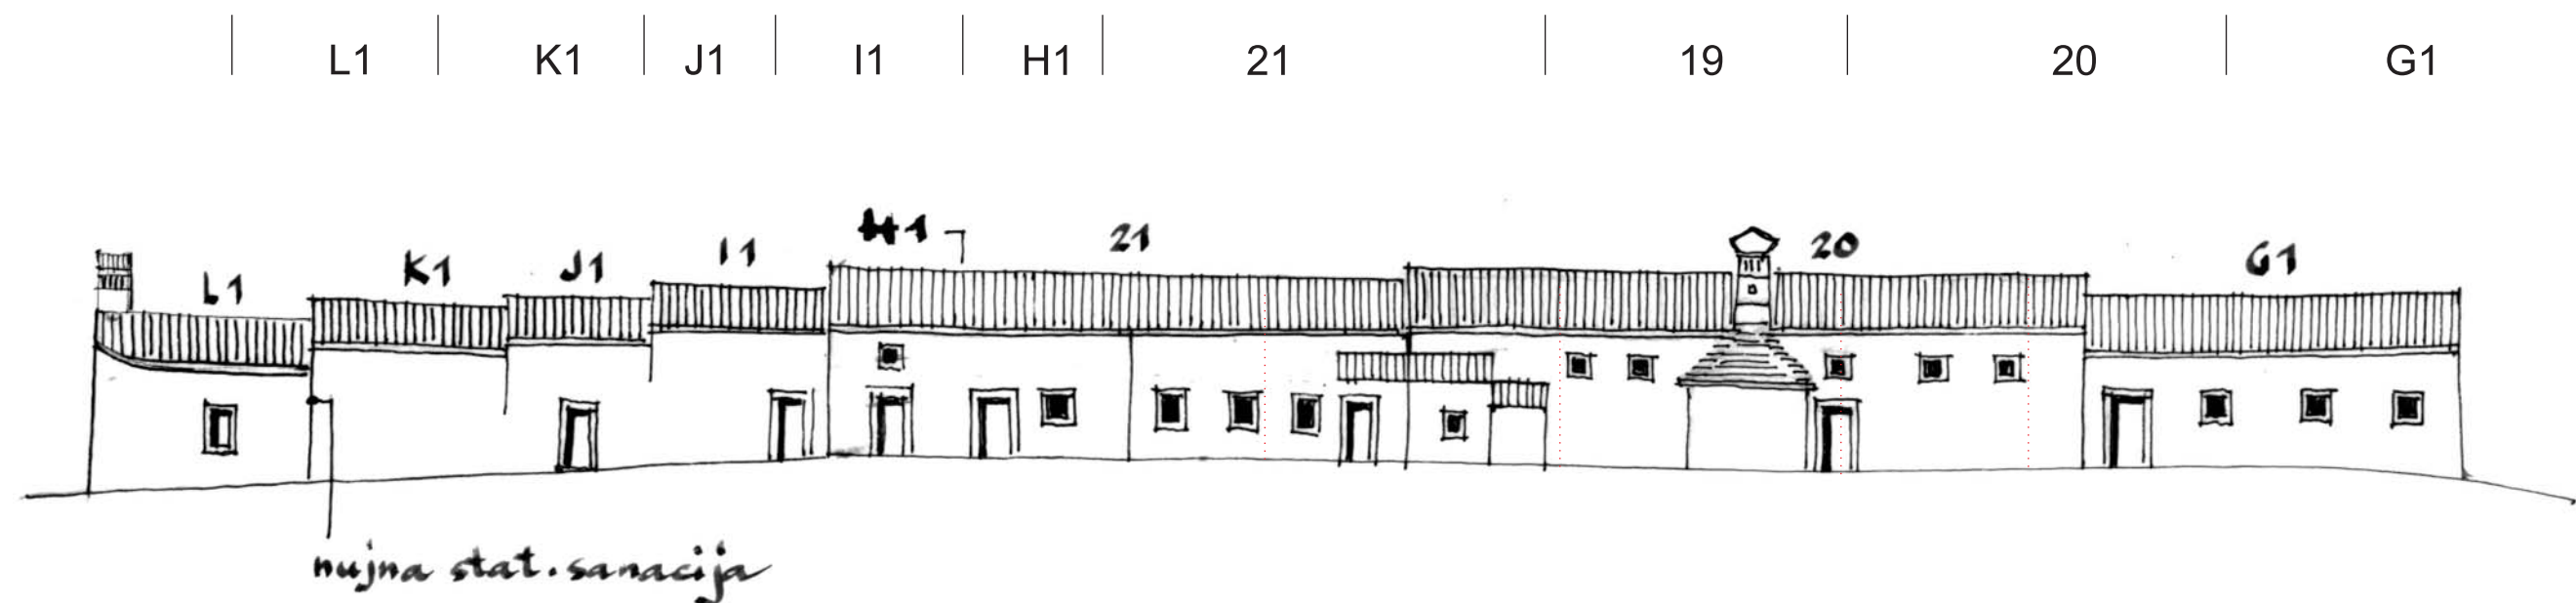

ŠTANJEL

PRIKAZ FASAD - SEVERNI POGLED NA NIZ 10 - LIST 19

Fasadni niz v M 1:250 - predlog prenove

Fotografije fasadnega niza - obstoječe stanje

PRIKAZ FASAD - SEVERNI POGLED NA NIZ 10 - LIST 19

LOCUS
prostorske informacijske rešitve d.o.o.

PROSTORSKI AKT:	OBČINSKI LOKACIJSKI NAČRT
NAZIV PROSTORSKEGA AKTA:	LOKACIJSKI NAČRT ZA OBMOČJE ŠTANJEL - STARO JEDRO
PRIPRAVLJAVEC:	OBČINA KOMEN
POBUDNIK / NAROČNIK:	OBČINA KOMEN
IZDELOVALEC:	LOCUS d.o.o., Ljubljanska cesta 76, 1230 DOMŽALE
ODGOVORNI VODJA:	MAJDA ZUPANIČ univ.dipl.inž.arh. IZS A-0848
ŠTEVILKA PROJEKTA:	125
FAZA:	SPREJET
DATUM:	JUNIJ 2005
VRSTA NAČRTA:	PRIKAZ PROSTORSKE UREDITVE, LEGE OBJEKTOV, PRIKAZ USMERITEV ZA OBLIKOVANJE OBJEKTOV
MERILO:	1 : 250
LIST ŠTEVILKA:	3.4.3.19.