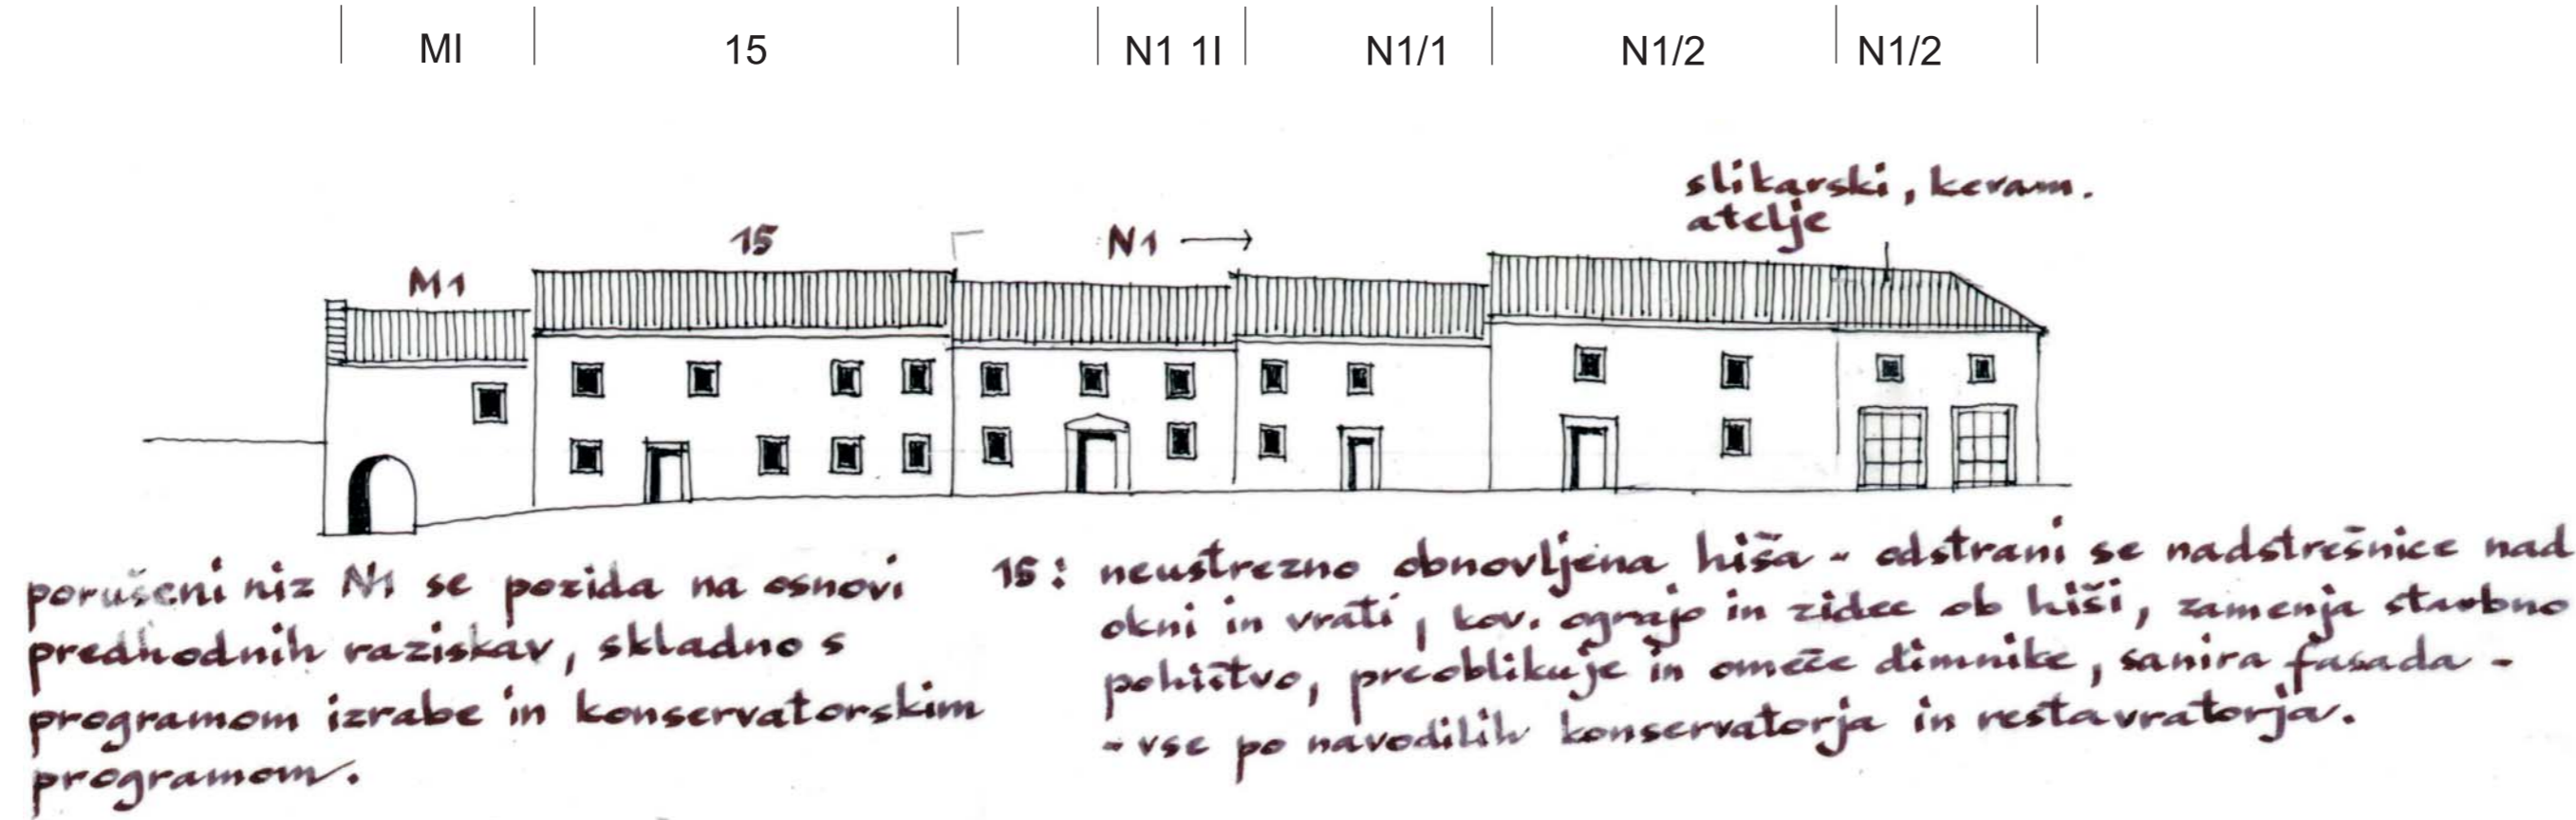

ŠTANJEL

PRIKAZ FASAD - ZAHODNI POGLED NA NIZ 11 - LIST 21

Fasadni niz v M 1:250 - predlog prenove

Fotografije fasadnega niza - obstoječe stanje

PRIKAZ FASAD - ZAHODNI POGLED NA NIZ 11 - LIST 21

LOCUS
prostorske informacijske rešitve d.o.o.

PROSTORSKI AKT:	OBČINSKI LOKACIJSKI NAČRT
NAZIV PROSTORSKEGA AKTA:	LOKACIJSKI NAČRT ZA OBMOČJE ŠTANJEL - STARO JEDRO
PRIPRAVLJAVEC:	OBČINA KOMEN
POBUDNIK / NAROČNIK:	OBČINA KOMEN
IZDELOVALEC:	LOCUS d.o.o., Ljubljanska cesta 76, 1230 DOMŽALE
ODGOVORNI VODJA:	MAJDA ZUPANIČ univ.dipl.inž.arh. IZS A-0848
ŠTEVILKA PROJEKTA:	125
FAZA:	SPREJET
DATUM:	JUNIJ 2005
VRSTA NAČRTA:	PRIKAZ PROSTORSKE UREDITVE, LEGE OBJEKTOV, PRIKAZ USMERITEV ZA OBLIKOVANJE OBJEKTOV
MERILO:	1 : 250
LIST ŠTEVILKA:	3.4.3.21.