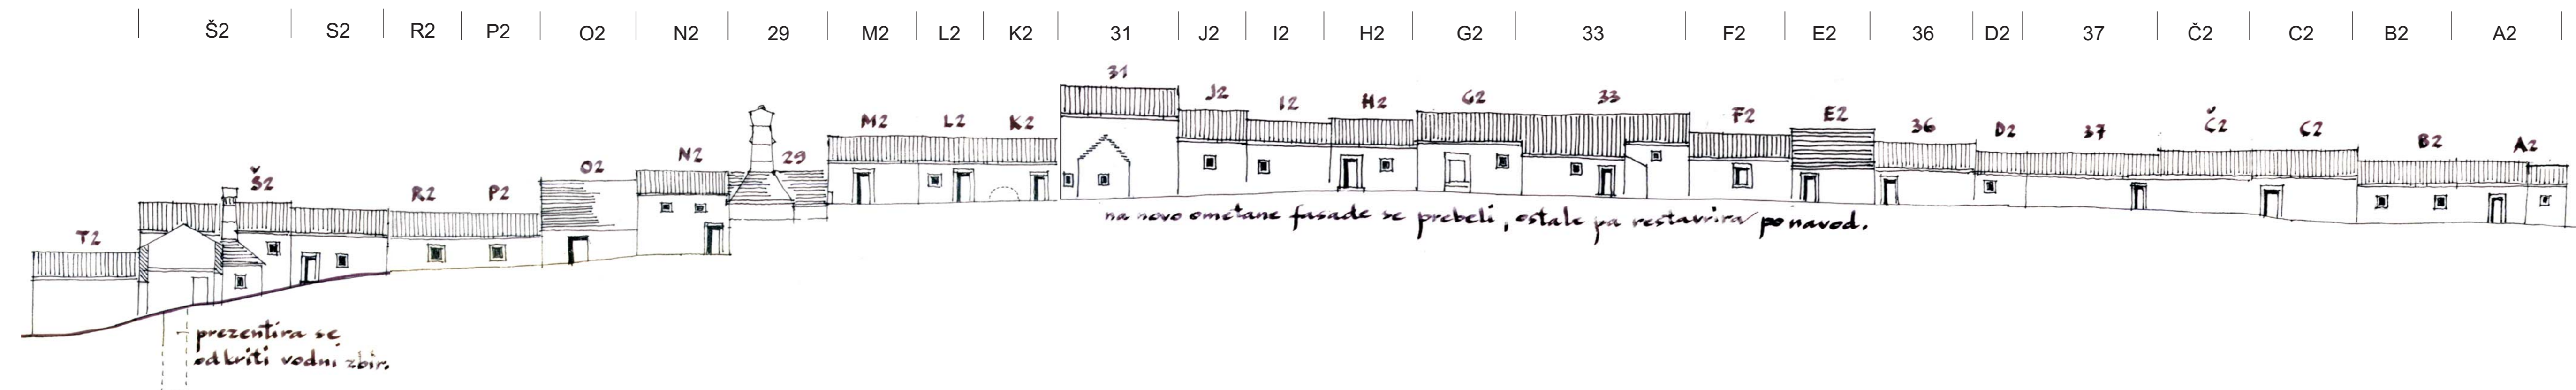

PRIKAZ FASAD - SEVERNI POGLED NA NIZ 13 - LIST 24

Fasadni niz v M 1:250 - predlog prenove

Fotografije fasadnega niza - obstoječe stanje

ŽTANJEL

PRIKAZ FASAD - SEVERNI POGLED NA NIZ 13 - LIST 24

PROSTORSKI AKT:	OBČINSKI LOKACIJSKI NAČRT
NAZIV PROSTORSKEGA AKTA:	LOKACIJSKI NAČRT ZA OBMOČJE ŠTANJEL - STARO JEDRO
PRIPRAVLJAVEC:	OBČINA KOMEN
POBUDNIK / NAROČNIK:	OBČINA KOMEN
IZDELOVALEC:	LOCUS d.o.o., Ljubljanska cesta 76, 1230 DOMŽALE
ODGOVORNI VODJA:	MAJDA ZUPANIČ univ.dipl.inž.arh. IZS A-0848
ŠTEVILKA PROJEKTA:	125
FAZA:	SPREJET
DATUM:	JUNIJ 2005
VRSTA NAČRTA:	PRIKAZ PROSTORSKE UREDITVE, LEGE OBJEKTOV, PRIKAZ USMERITEV ZA OBLIKOVANJE OBJEKTOV
MERILO:	1 : 250
LIST ŠTEVILKA:	3.4.3.24.