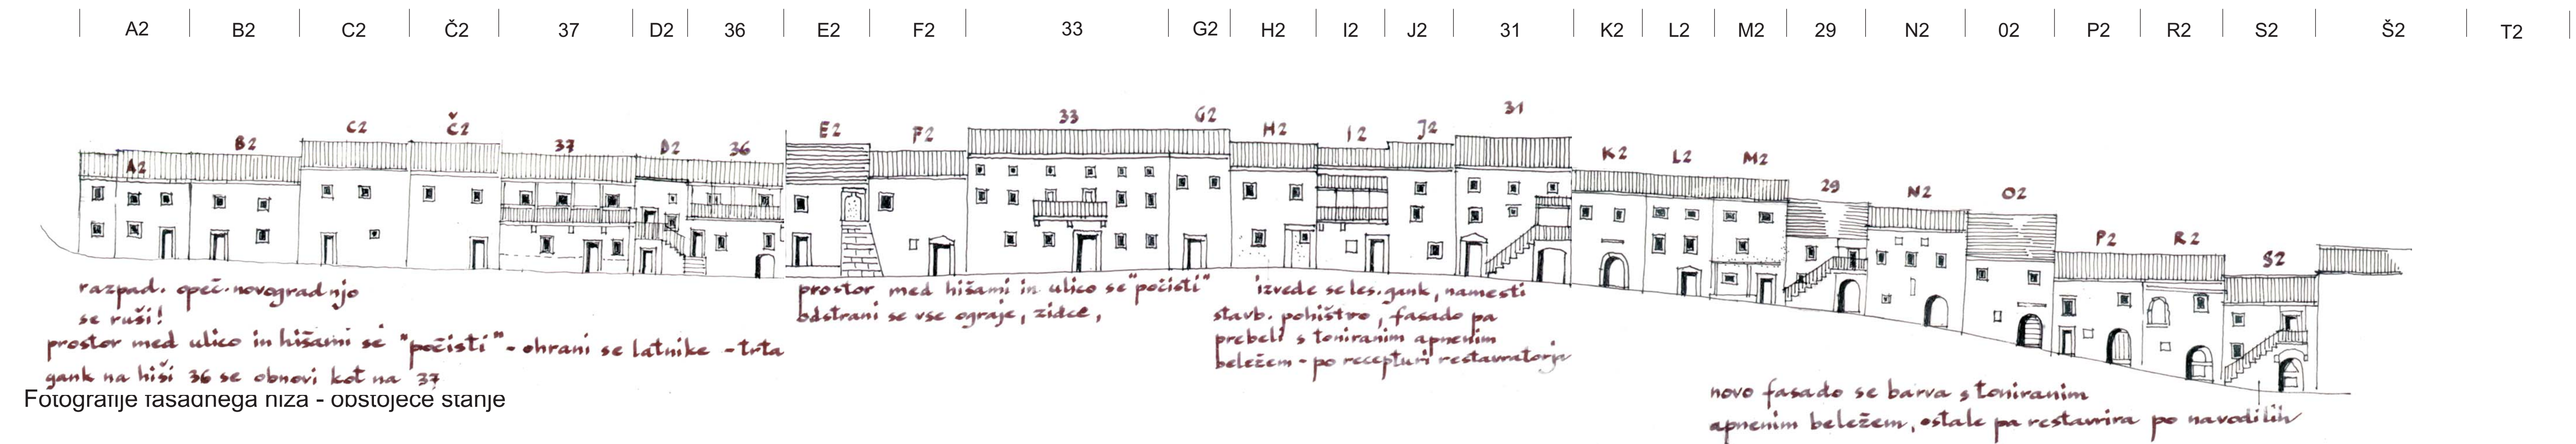

## PRIKAZ FASAD - JUŽNI POGLED NA NIZ 13 - LIST 25

Fasadni niz v M 1:250 - predlog prenove

Fotografije rasadnega niza - obstoječe stanje

# ŠTANJEL

PRIKAZ FASAD - JUŽNI POGLED NA NIZ 13 - LIST 25

PROSTORSKI AKT:	OBČINSKI LOKACIJSKI NAČRT
NAZIV PROSTORSKEGA AKTA:	LOKACIJSKI NAČRT ZA OBMOČJE ŠTANJEL - STARO JEDRO
PRIPRAVLJAVEC:	OBČINA KOMEN
POBUDNIK / NAROČNIK:	OBČINA KOMEN
IZDELOVALEC:	LOCUS d.o.o., Ljubljanska cesta 76, 1230 DOMŽALE
ODGOVORNI VODJA:	MAJDA ZUPANIČ univ.dipl.inž.arh. IZS A-0848
ŠTEVILKA PROJEKTA:	125
FAZA:	DOPOLNITEV PREDLOGA
DATUM:	MAJ 2005
VRSTA NAČRTA:	PRIKAZ PROSTORSKE UREDITVE, LEGE OBJEKTOV, PRIKAZ USMERITEV ZA OBLIKOVANJE OBJEKTOV
MERILO:	1 : 250
LIST ŠTEVILKA:	3.4.3.25.