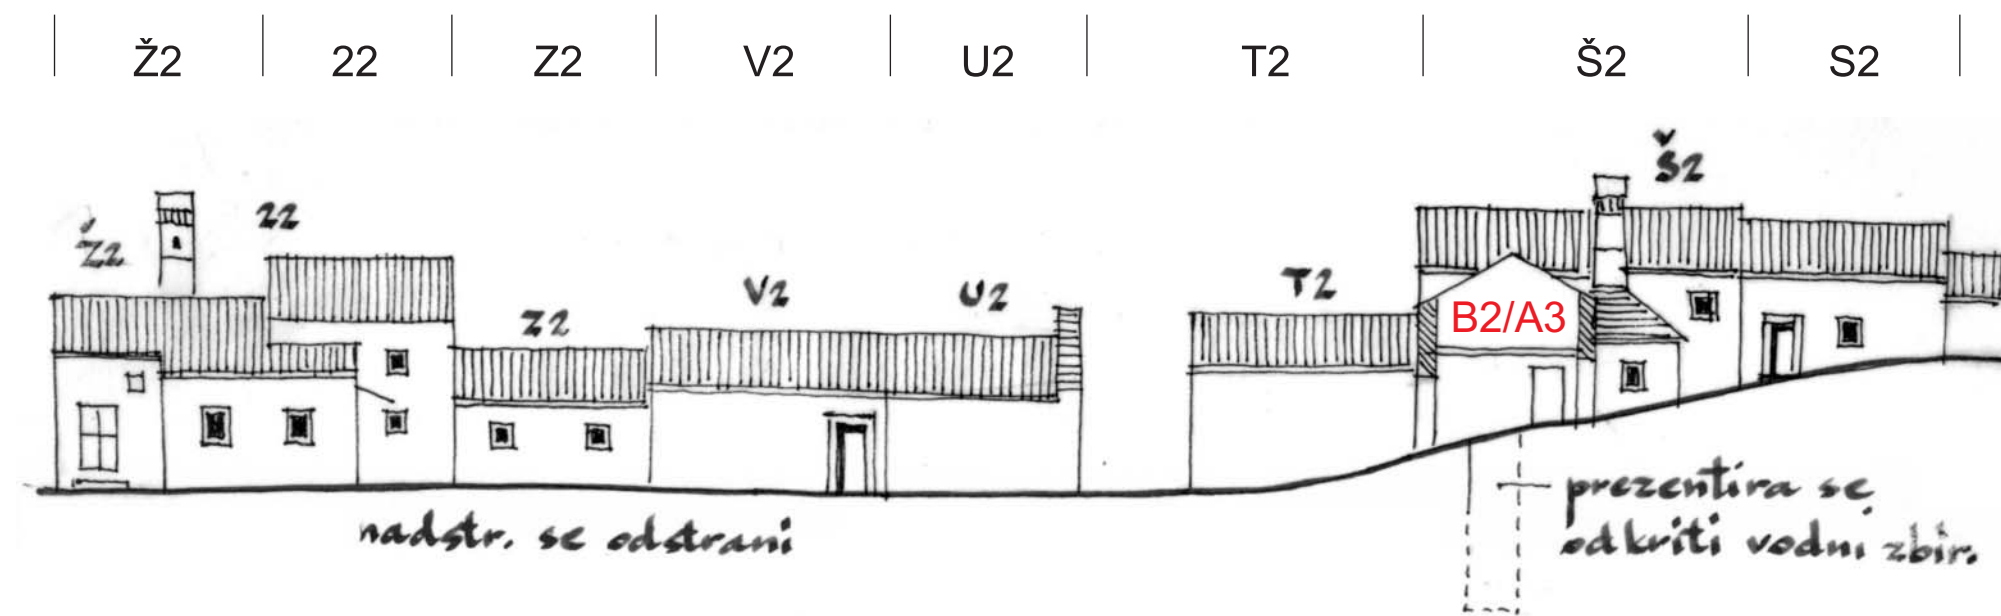

PRIKAZ FASAD - SEVERNI POGLED NA NIZ 14 - LIST 27

Fasadni niz v M 1:250 - predlog prenove

Fotografije fasadnega niza - obstoječe stanje

ŠTANJEL

PRIKAZ FASAD - SEVERNI POGLED NA NIZ 14 - LIST 27

LOCUS
prostorske informacijske rešitve d.o.o.

PROSTORSKI AKT:	OBČINSKI LOKACIJSKI NAČRT
NAZIV PROSTORSKEGA AKTA:	LOKACIJSKI NAČRT ZA OBMOČJE ŠTANJEL - STARO JEDRO
PRIPRAVLJAVEC:	OBČINA KOMEN
POBUDNIK / NAROČNIK:	OBČINA KOMEN
IZDELOVALEC:	LOCUS d.o.o., Ljubljanska cesta 76, 1230 DOMŽALE
ODGOVORNI VODJA:	MAJDA ZUPANIČ univ.dipl.inž.arh. IZS A-0848
ŠTEVILKA PROJEKTA:	125
FAZA:	SPREJET
DATUM:	JUNIJ 2005
VRSTA NAČRTA:	PRIKAZ PROSTORSKE UREDITVE, LEGE OBJEKTOV, PRIKAZ USMERITEV ZA OBLIKOVANJE OBJEKTOV
MERILO:	1 : 250
LIST ŠTEVILKA:	3.4.3.27.